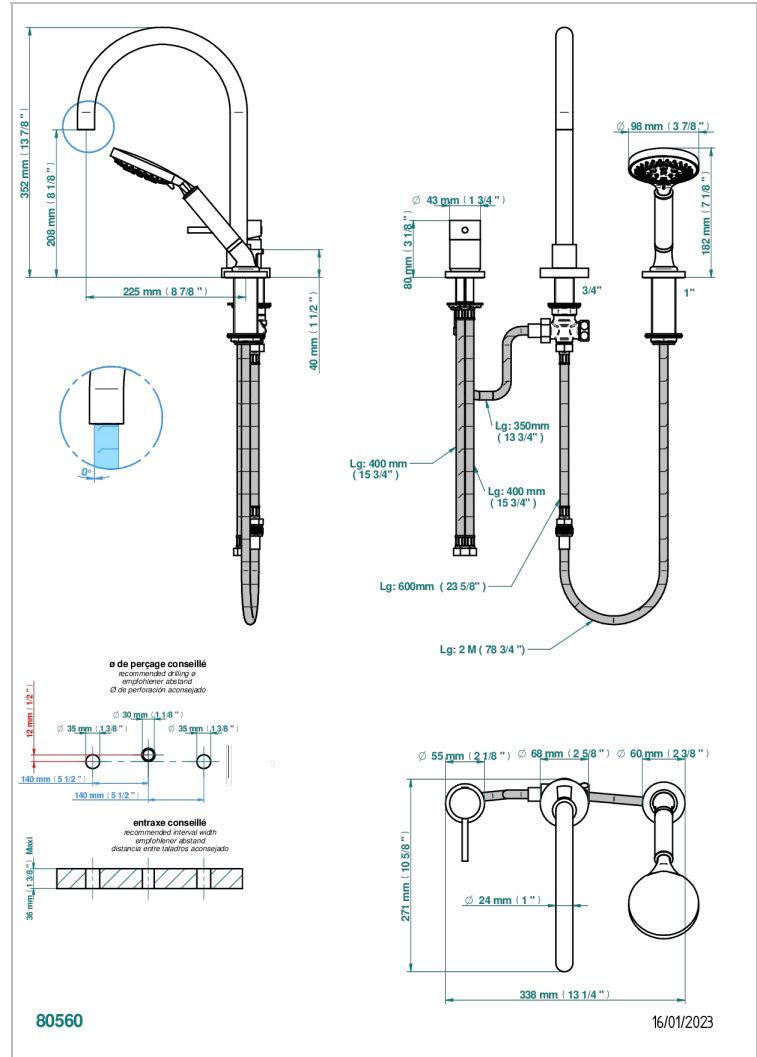

# NEW PARADISE

U5P-113BSG

THG  
PARIS

Batería baÑo/ducha 3 agujeros sobre encimera. caÑo super goliath con inversor incorporado, monomando y teleducha con flexo de 2m

## CARACTERÍSTICAS

- New Paradise
- Batería baÑo/ducha 3 agujeros sobre encimera. caÑo super goliath con inversor incorporado, monomando y teleducha con flexo de 2m

## ACABADOS DISPONIBLES

Bronce claro - D01  
Cerámica negra mate - D30  
Cromo - A02  
Cromo mate - C02  
Dorado - F01  
Dorado mate - F07

Dorado pálido mate (sin barniz) - F31  
Níquel - B01  
Níquel mate - C01  
Níquel viejo - H28  
Pvd blush - H62  
Pvd blush mate - H60