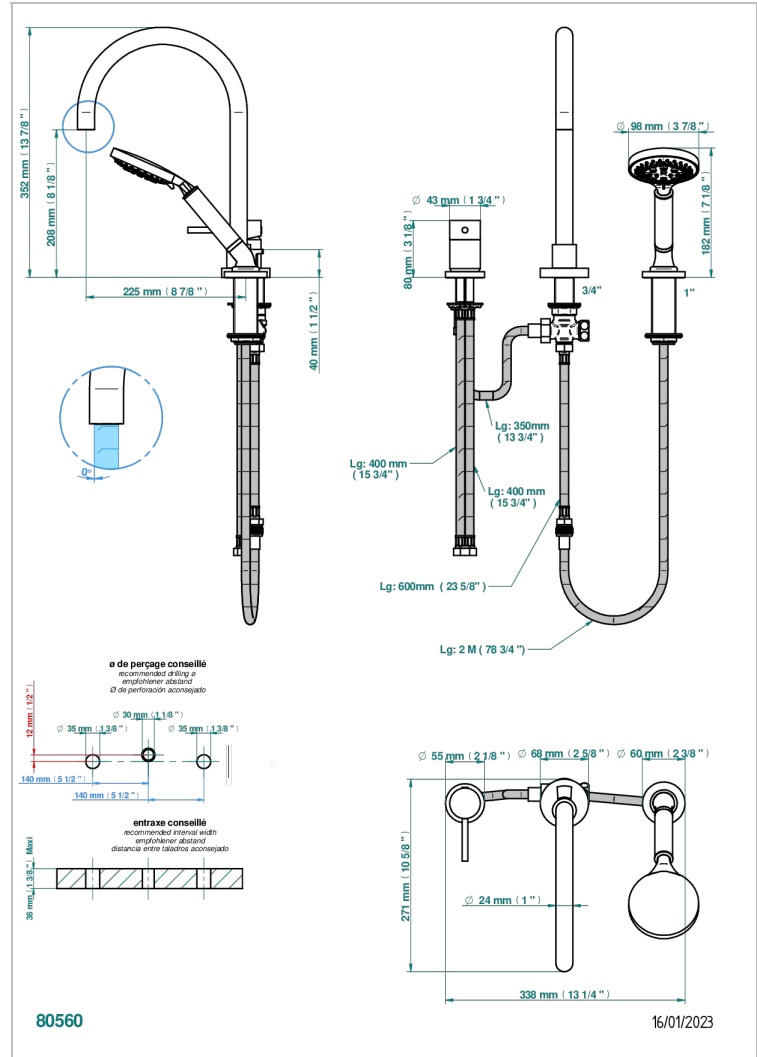

NEW PARADISE

U5P-113BSG

THG
PARIS

3-loch-wannenkombination 3/4" zur standmontage mit ausziehbarer brausegarnitur und colombo 1-loch-einhandmischer, super goliath auslauf und automatischer umstellung von brause auf wanneneinlauf

EIGENSCHAFTEN

- New Paradise
- 3-loch-wannenkombination 3/4" zur standmontage mit ausziehbarer brausegarnitur und colombo 1-loch-einhandmischer, super goliath auslauf und automatischer umstellung von brause auf wanneneinlauf

VERFÜGBARE OBERFLÄCHEN

Altnickel - H28
 Blassgold matt unlackiert - F31
 Bronze hell - D01
 Chrom - A02
 Chrom matt - C02
 Gold - F01

Gold matt - F07
 Mattschwarz keramik - D30
 Nickel matt - C01
 Pvd blush - H62
 Pvd blush matt - H60
 Pvd bronze braun - F33