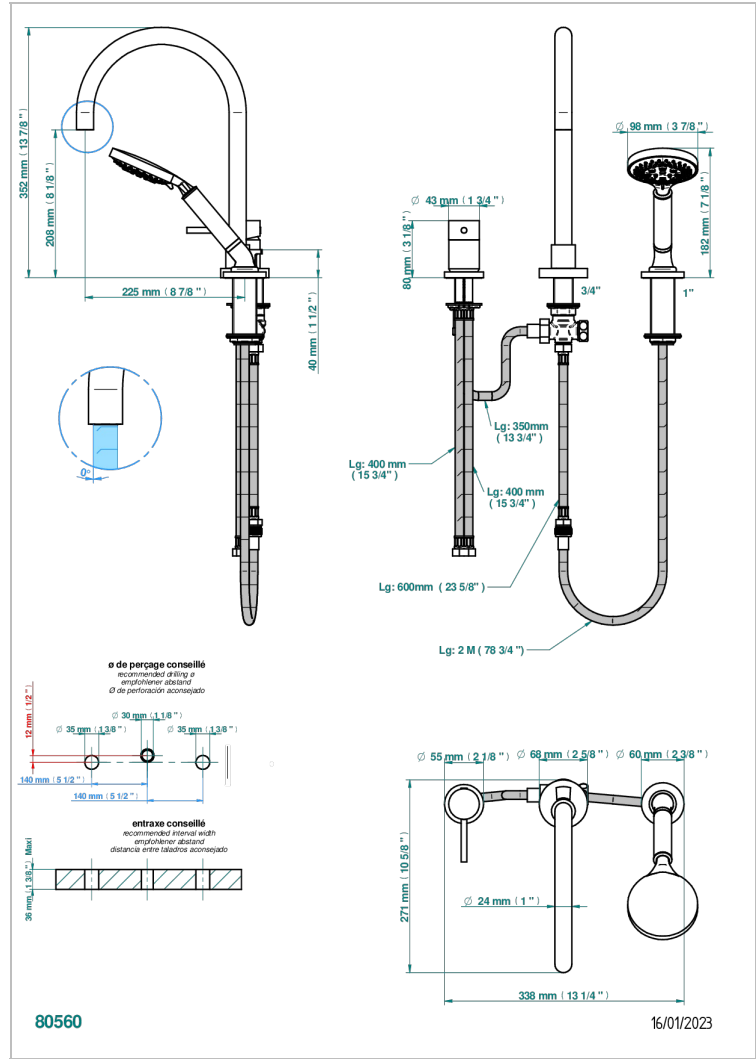

NEW PARADISE

U5P-113BSG

台式三孔浴缸淋浴调温龙头，分水式超大号喷嘴

THG
PARIS

特色

- New Paradise
- 台式三孔浴缸淋浴调温龙头，分水式超大号喷嘴

可选饰面

Black ceram - D30
Blush PVD - H62
Graphite PVD - H64
Matt Umber PVD - H67
Matt blush PVD - H60
Matt graphite PVD - H65

PVD哑光棕铜 - F34
PVD哑光金 - H53
PVD哑光铜 - H50
PVD哑光镍 - H56
PVD抛光铜 - H49
PVD棕铜 - F33

PVD金色 - H52
PVD镍 - H55
Umber PVD - H66
哑光浅金 - F31
哑光金 - F07
哑光铬 - C02

哑光镍 - C01
复古镍 - H28
抛光金 (24K金) - F01
抛光铬 - A02
抛光镍 - B01
漆面铜 - D01