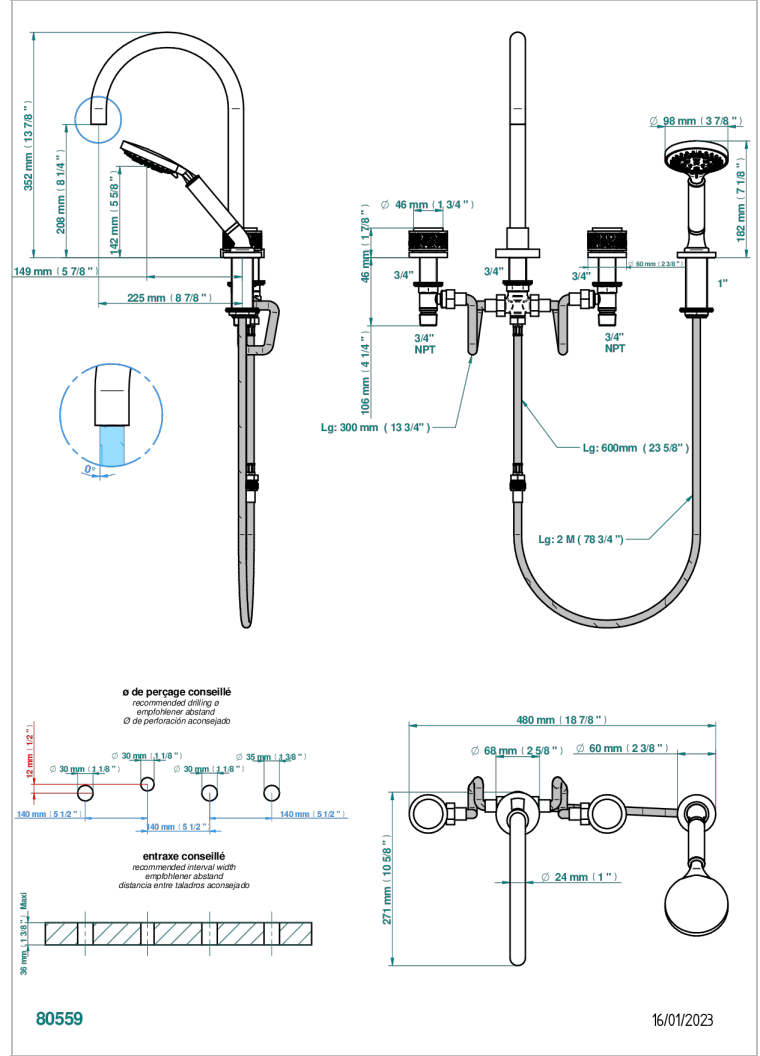

NEW PARADISE

U5P-112BSG/W

THG[®]
PARIS

Mélangeur bain douche 4 trous sur gorge avec bec super goliath à inversion - certifié WRAS

CARACTÉRISTIQUES

- New Paradise
- Mélangeur bain douche 4 trous sur gorge avec bec super goliath à inversion - certifié WRAS

FINITIONS DISPONIBLES

Bronze clair - D01
Chromé - A02
Chromé mat - C02
Doré brillant - F01
Doré mat - F07
Nickel brillant - B01

Nickel mat - C01
Noir mat céramique - D30
Or pâle mat - F31
Pvd blush - H62
Pvd blush mat - H60
Pvd couleur bronze brown - F33

Pvd couleur bronze brown - mat - F34
Pvd couleur doré - H52
Pvd couleur doré mat - H53
Pvd couleur laiton - H49
Pvd couleur laiton mat - H50
Pvd couleur nickel - H55

Pvd couleur nickel mat - H56
Pvd graphite - H64
Pvd graphite mat - H65
Pvd umber - H66
Pvd umber mat - H67
Vieux nickel - H28