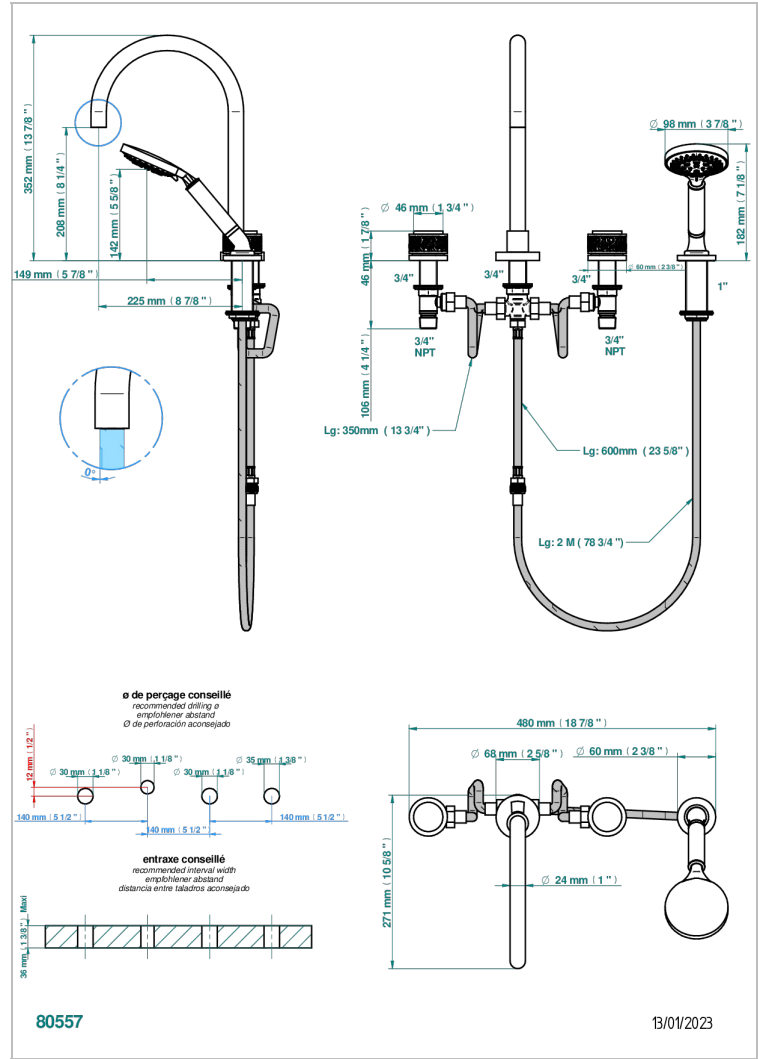

NEW PARADISE

U5P-112BSG

Mélangeur bain-douche 4 trous sur gorge avec bec super goliath à inversion

THG[®]
PARIS

CARACTÉRISTIQUES

- ACS : 18ACCLY473
- NF : NF EN 200 - IID/A - Chrome

CERTIFICATIONS

FINITIONS DISPONIBLES

Bronze clair - D01
Chromé - A02
Chromé mat - C02
Doré brillant - F01
Doré mat - F07
Nickel brillant - B01

Nickel mat - C01
Noir mat céramique - D30
Or pâle mat - F31
Pvd blush - H62
Pvd blush mat - H60
Pvd couleur bronze brown - F33

Pvd couleur bronze brown - mat - F34
Pvd couleur doré - H52
Pvd couleur doré mat - H53
Pvd couleur laiton - H49
Pvd couleur laiton mat - H50
Pvd couleur nickel - H55

Pvd couleur nickel mat - H56
Pvd graphite - H64
Pvd graphite mat - H65
Pvd umber - H66
Pvd umber mat - H67
Vieux nickel - H28