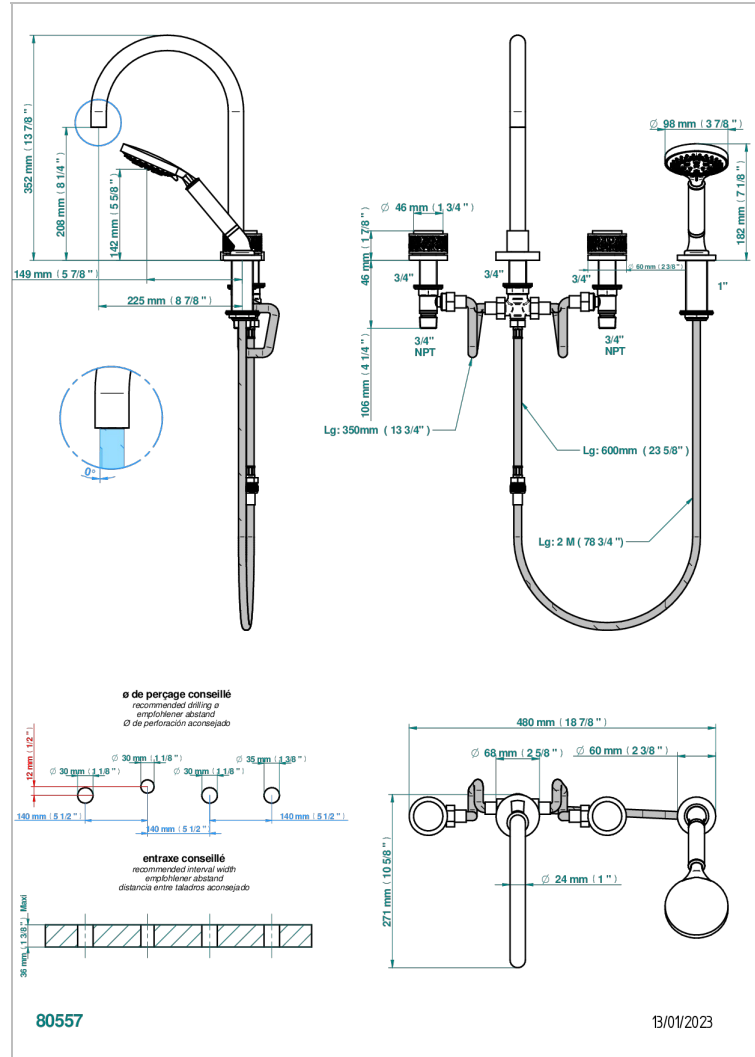

# NEW PARADISE

U5P-112BSG

THG<sup>®</sup>  
PARIS

4-loch-wannenbatterie 3/4" zur standmontage, mit ausziehbarer brausegarnerit, super goliath auslauf und automatischer umstellung von brause auf wannenauslauf

## EIGENSCHAFTEN

- ACS : 18ACCLY473
- NF : NF EN 200 - IID/A - Chrome

## VERFÜGBARE OBERFLÄCHEN

Altnickel - H28  
Blassgold matt unlackiert - F31  
Bronze hell - D01  
Chrom - A02  
Chrom matt - C02  
Gold - F01

Gold matt - F07  
Mattschwarz keramik - D30  
Nickel matt - C01  
Pvd blush - H62  
Pvd blush matt - H60  
Pvd bronze braun - F33