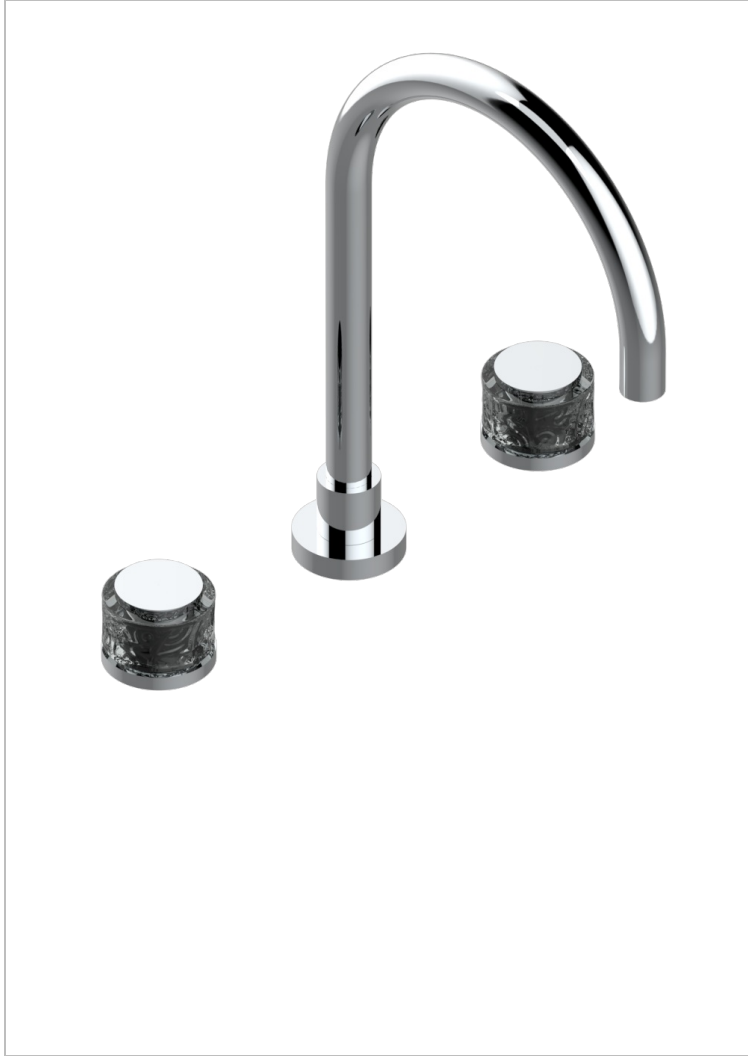

NEW PARADISE

U5P-25SGUS

THG[®]
PARIS

Mélangeur de bain simple sur gorge avec bec super goliath - standard américain -

CARACTÉRISTIQUES

- New Paradise
- Mélangeur de bain simple sur gorge avec bec super goliath - standard américain -

FINITIONS DISPONIBLES

Bronze clair - D01
Chromé - A02
Chromé mat - C02
Doré brillant - F01
Doré mat - F07
Nickel brillant - B01

Nickel mat - C01
Noir mat céramique - D30
Or pâle mat - F31
Pvd blush - H62
Pvd blush mat - H60
Pvd couleur bronze brown - F33

Pvd couleur bronze brown - mat - F34
Pvd couleur doré - H52
Pvd couleur doré mat - H53
Pvd couleur laiton - H49
Pvd couleur laiton mat - H50
Pvd couleur nickel - H55

Pvd couleur nickel mat - H56
Pvd graphite - H64
Pvd graphite mat - H65
Pvd umber - H66
Pvd umber mat - H67
Vieux nickel - H28