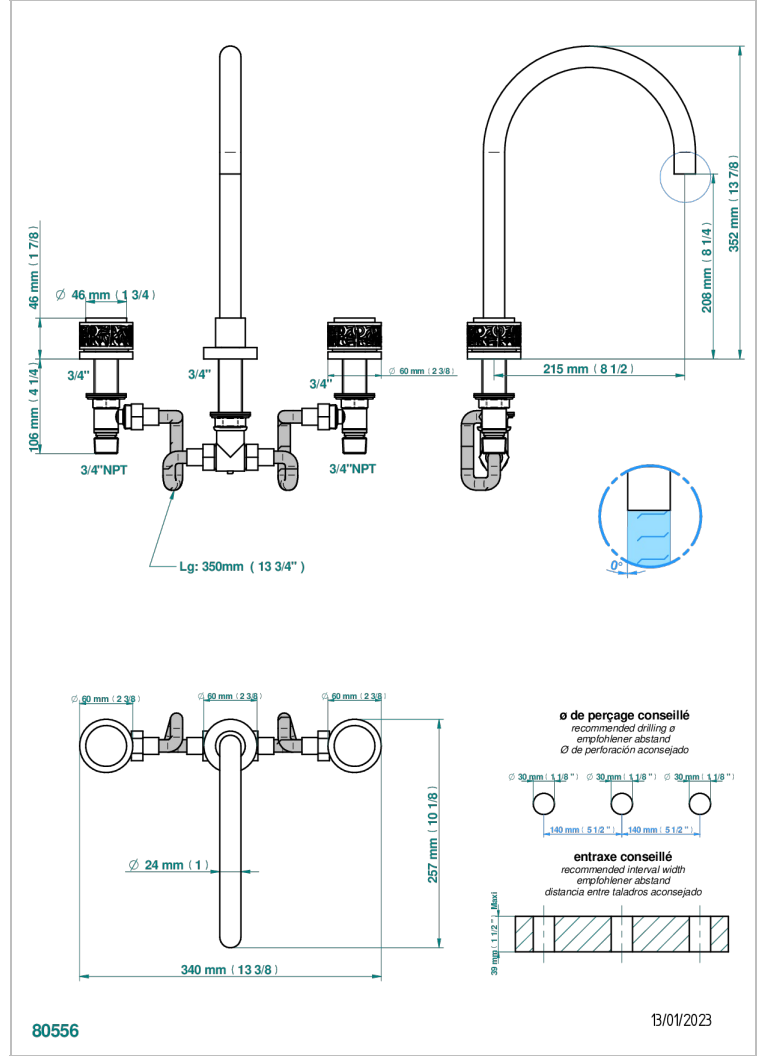

NEW PARADISE

U5P-25SGUS

THG[®]
PARIS

Mélangeur de bain simple sur gorge avec bec super goliath - standard américain -

CARACTÉRISTIQUES

- New Paradise
- Mélangeur de bain simple sur gorge avec bec super goliath - standard américain -