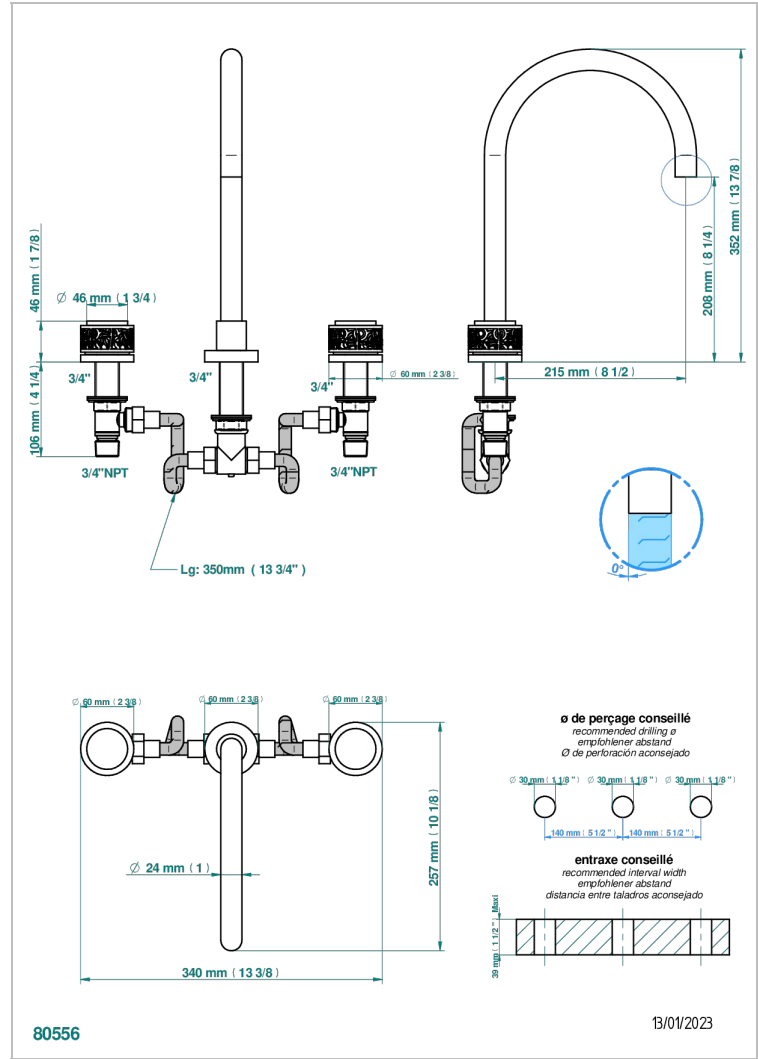

NEW PARADISE

U5P-25SG

Mélangeur de bain simple sur gorge avec bec super goliath

THG[®]
PARIS

CARACTÉRISTIQUES

- ACS : 18ACCLY403
- NF : NF EN 200 - IID/A - Chrome

CERTIFICATIONS

FINITIONS DISPONIBLES