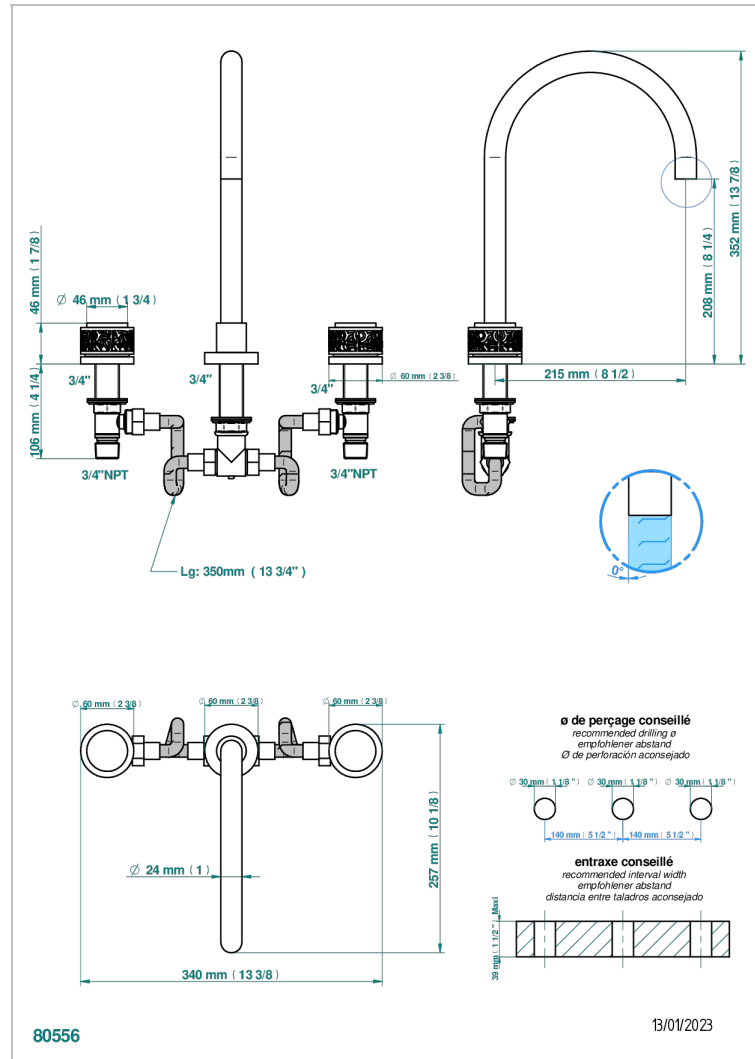

NEW PARADISE

U5P-25SG

Batería 3 agujeros de bañera, caño super goliath

THG[®]
PARIS

CARACTERÍSTICAS

- ACS : 18ACCLY403
- NF : NF EN 200 - IID/A - Chrome

ESTÁNDAR

ACABADOS DISPONIBLES