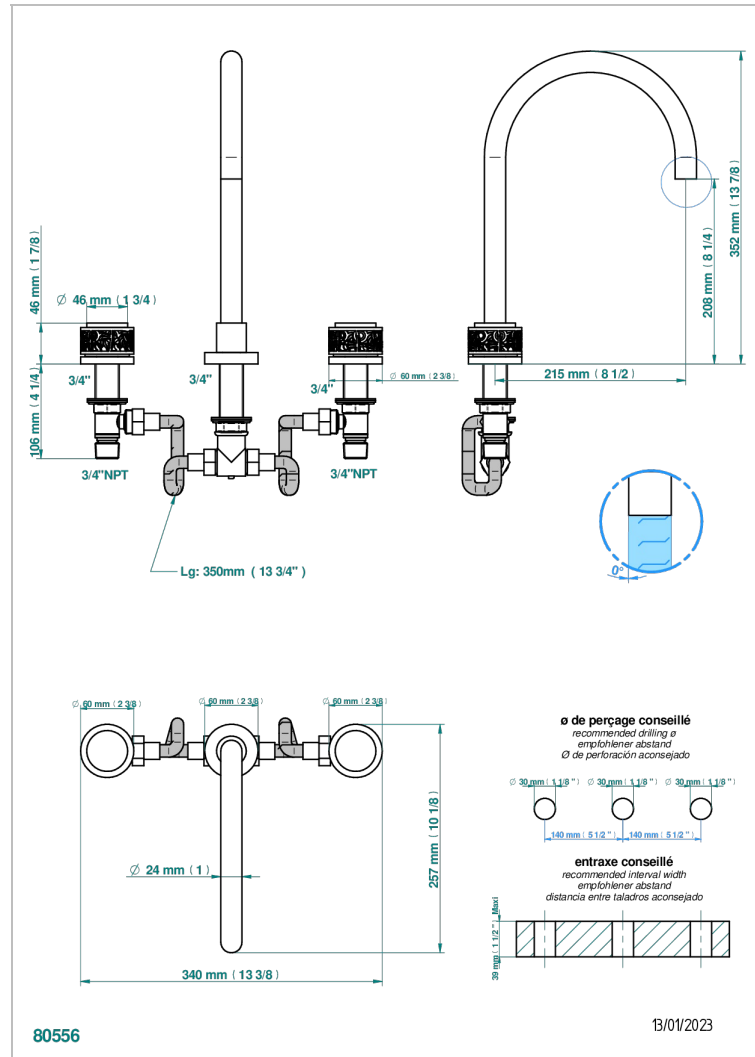

NEW PARADISE

U5P-25SG

Смеситель для ванны на 3 отверстия устанавливаемый на борту - излив СУПЕР ГОЛИАФ

THG[®]
PARIS

ХАРАКТЕРИСТИКИ

- ACS : 18ACCLY403
- NF : NF EN 200 - IID/A - Chrome

СТАНДАРТЫ

ДОСТУПНЫЕ ВАРИАНТЫ ПОКРЫТИЙ