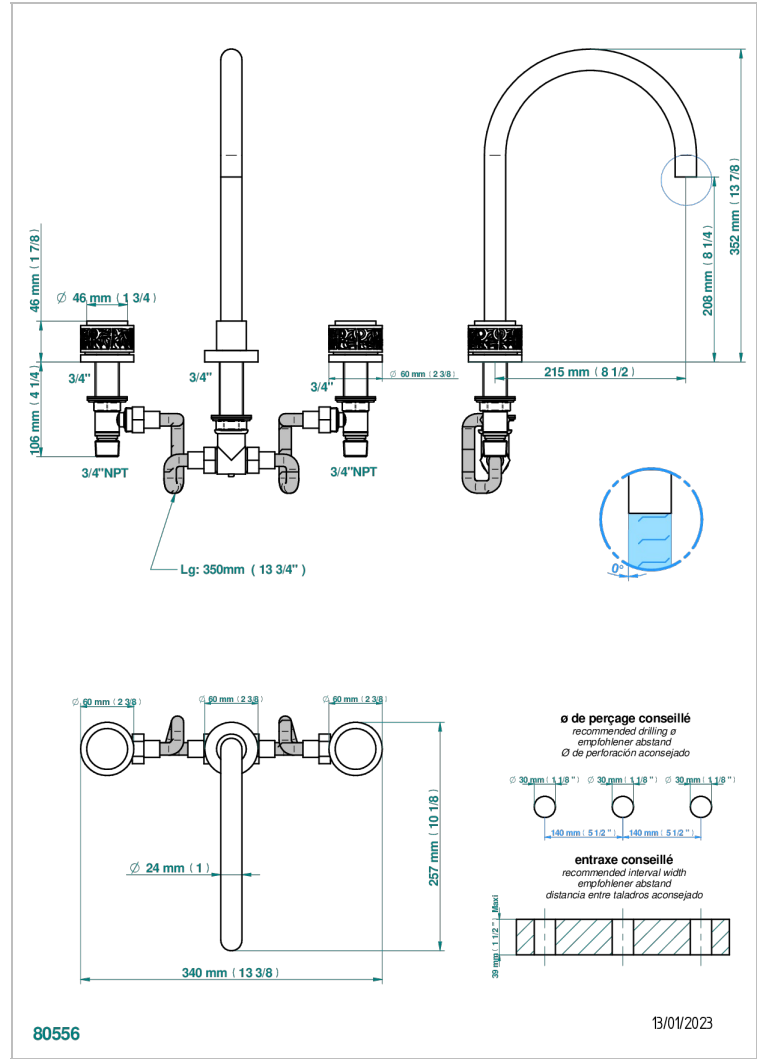

NEW PARADISE

U5P-25SG

Mélangeur de bain simple sur gorge avec bec super goliath

THG[®]
PARIS

CARACTÉRISTIQUES

- ACS : 18ACCLY403
- NF : NF EN 200 - IID/A - Chrome

CERTIFICATIONS

FINITIONS DISPONIBLES