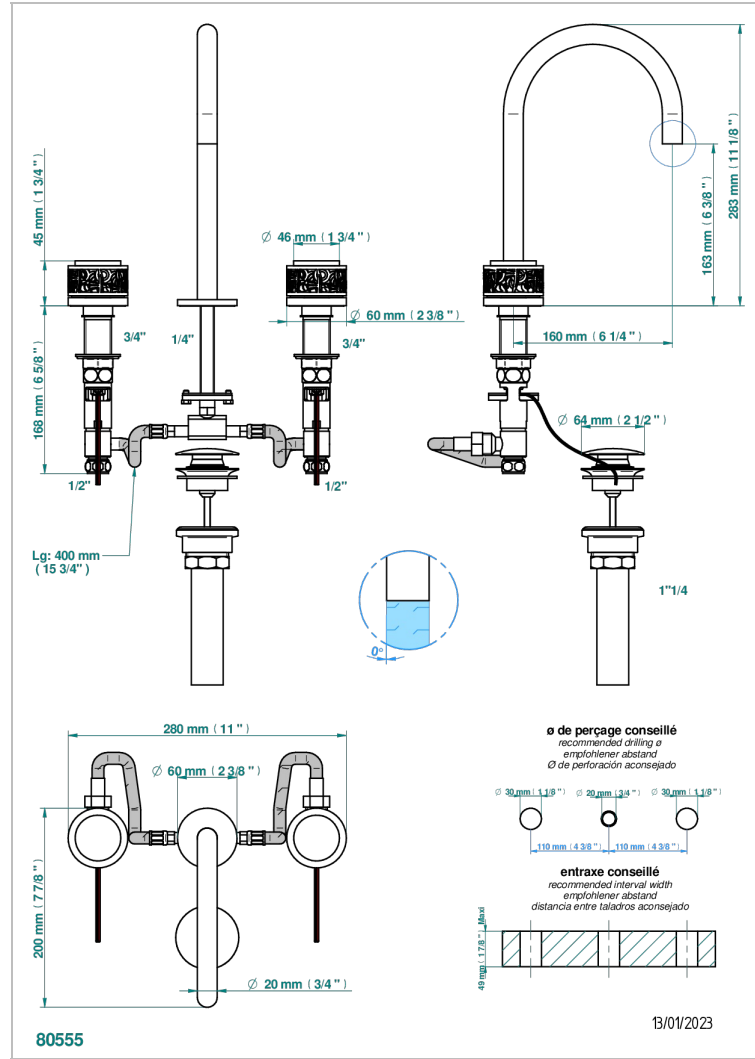

NEW PARADISE

U5P-151LEDUS

THG
PARIS

Mélangeur de lavabo 3 trous avec vidage, standard américain - avec système d'éclairage par LED

CARACTÉRISTIQUES

- New Paradise
- Mélangeur de lavabo 3 trous avec vidage, standard américain - avec système d'éclairage par LED

PRODUITS ASSOCIÉS

- Ref. G00-6801 Alimentation + carte électronique pour système d'éclairage par LED
- Ref. G00-6802 Jeu de deux télécommandes pour système d'éclairage par LED

FINITIONS DISPONIBLES

Bronze clair - D01
Chromé - A02
Chromé mat - C02
Doré brillant - F01
Doré mat - F07
Nickel brillant - B01