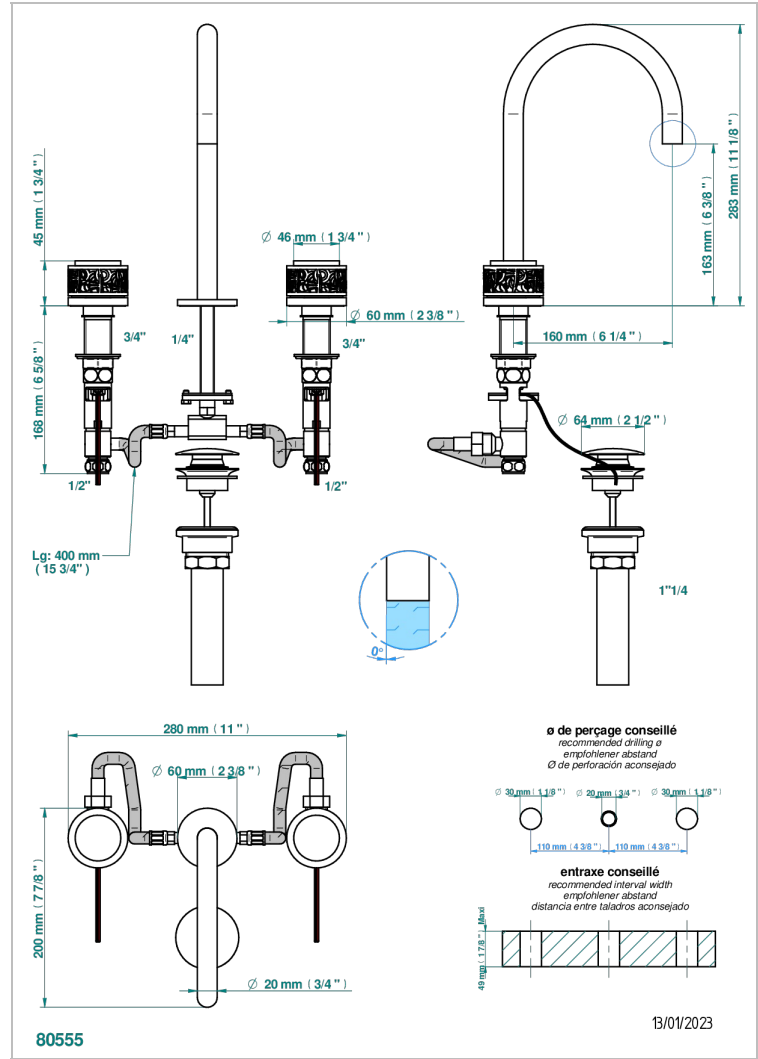

NEW PARADISE

U5P-151LEDUS

THG
PARIS

Mélangeur de lavabo 3 trous avec vidage, standard américain - avec système d'éclairage par LED

CARACTERÍSTICAS

- New Paradise
- Mélangeur de lavabo 3 trous avec vidage, standard américain - avec système d'éclairage par LED

PRODUCTOS RELACIONADOS

- Ref. G00-6801 Electronic card and inlet for LED lighting system
- Ref. G00-6802 Set of 2 remote controls for LED lighting system

ACABADOS DISPONIBLES

Bronce claro - D01
Cerámica negra mate - D30
Cromo - A02
Cromo mate - C02
Dorado - F01
Dorado mate - F07