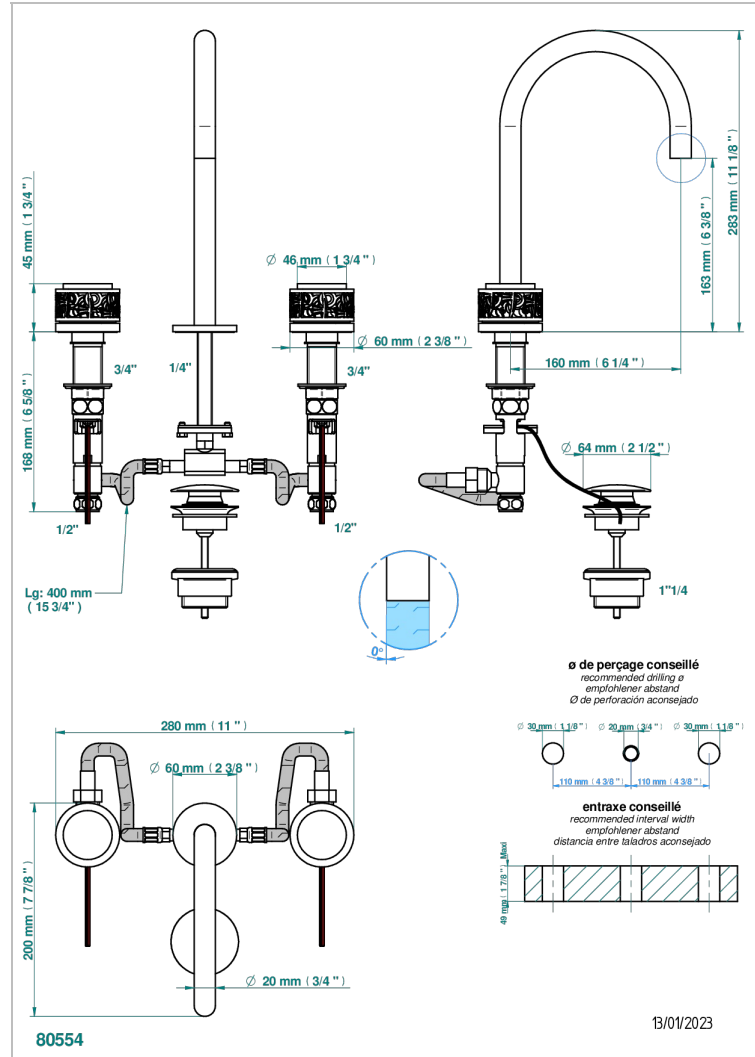

# NEW PARADISE

U5P-151LED

Mélangeur de lavabo 3 trous avec vidage - avec système d'éclairage par LED

## CARACTÉRISTIQUES

- New Paradise
- Mélangeur de lavabo 3 trous avec vidage - avec système d'éclairage par LED