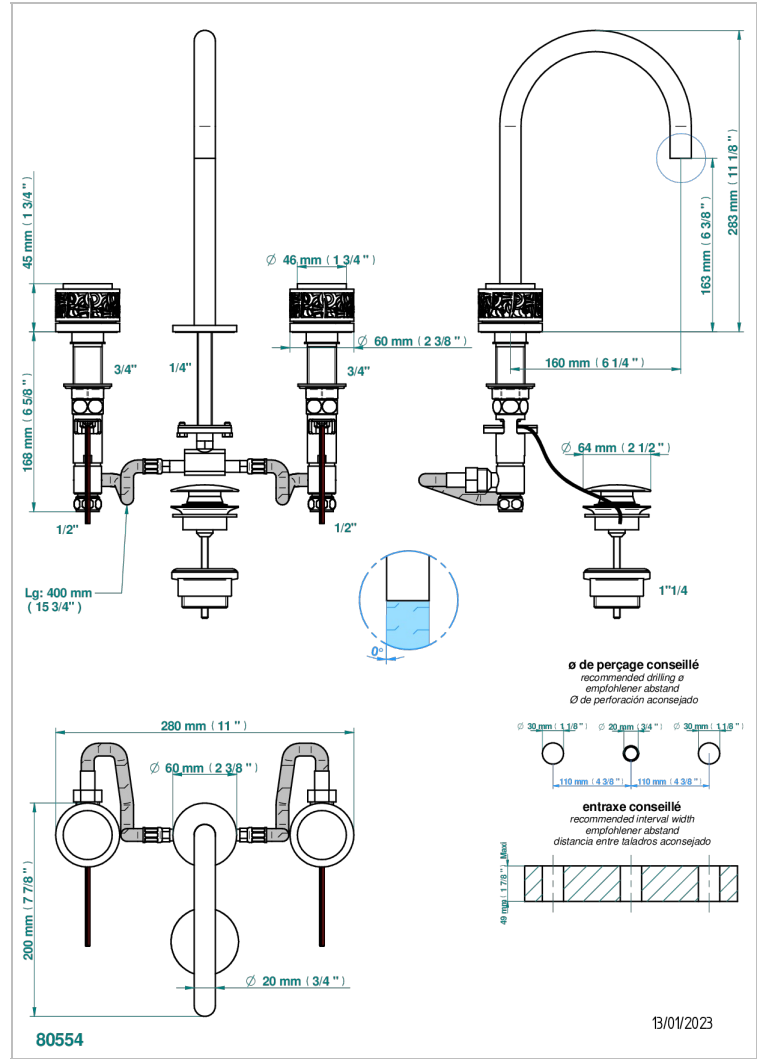

NEW PARADISE

U5P-151LED

3-loch-waschtischbatterie mit ablaufgarnitur - mit led system

EIGENSCHAFTEN

- New Paradise
- 3-loch-waschtischbatterie mit ablaufgarnitur - mit led system

ÄHNLICHE PRODUKTE

- Ref. G00-6801 Electronic card and inlet for LED lighting system
- Ref. G00-6802 Set of 2 remote controls for LED lighting system

VERFÜGBARE OBERFLÄCHEN

Altnickel - H28
Blassgold matt unlackiert - F31
Bronze hell - D01
Chrom - A02
Chrom matt - C02
Gold - F01

Gold matt - F07
Mattschwarz keramik - D30
Nickel matt - C01
Pvd blush - H62
Pvd blush matt - H60
Pvd bronze braun - F33