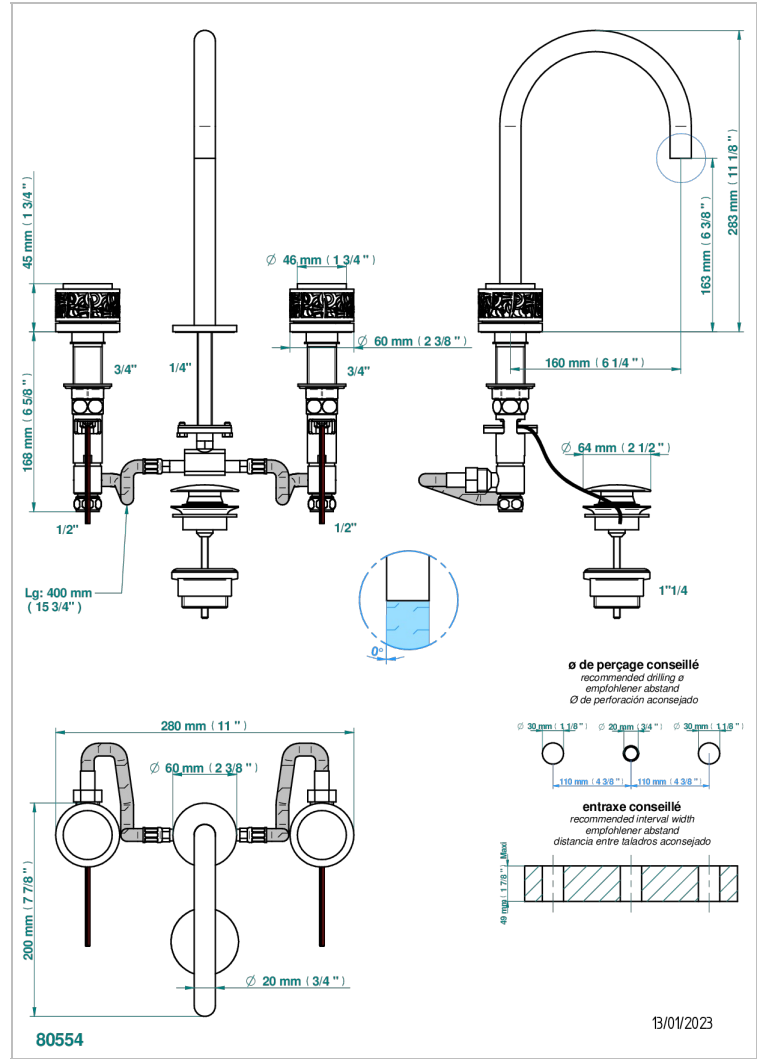

NEW PARADISE

U5P-151LED

Mélangeur de lavabo 3 trous avec vidage - avec système d'éclairage par LED

THG[®]
PARIS

CARACTÉRISTIQUES

- New Paradise
- Mélangeur de lavabo 3 trous avec vidage - avec système d'éclairage par LED

PRODUITS ASSOCIÉS

- Ref. G00-6801 Alimentation + carte électronique pour système d'éclairage par LED
- Ref. G00-6802 Jeu de deux télécommandes pour système d'éclairage par LED

FINITIONS DISPONIBLES

Bronze clair - D01
Chromé - A02
Chromé mat - C02
Doré brillant - F01
Doré mat - F07
Nickel brillant - B01