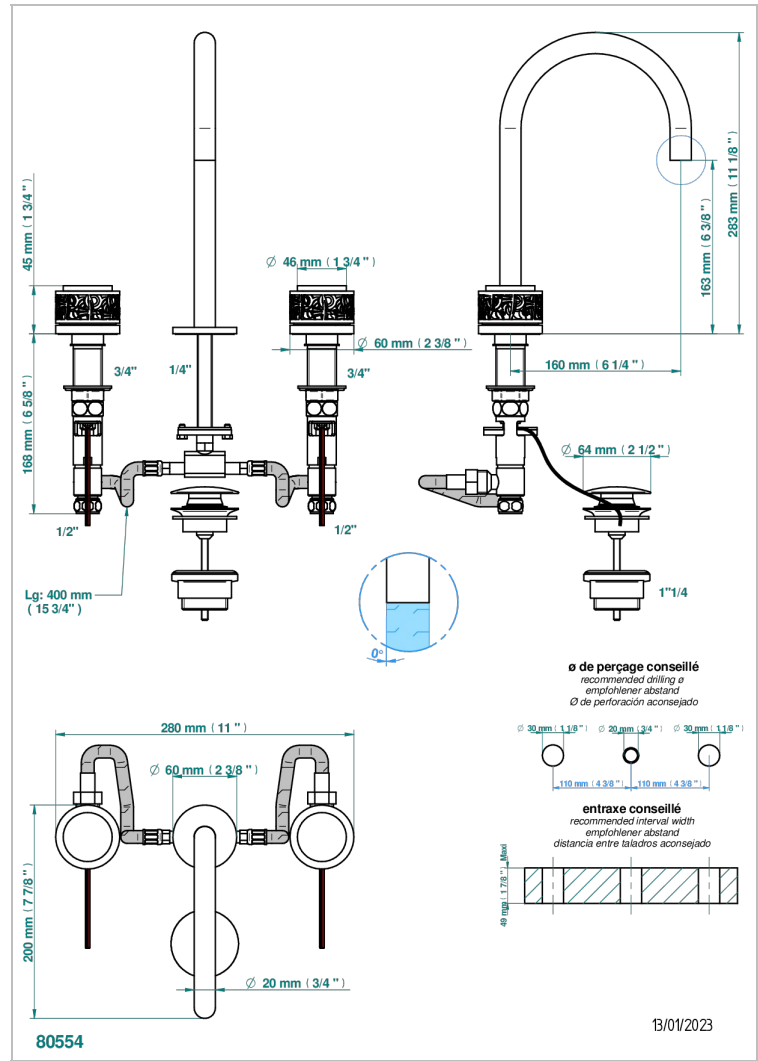

NEW PARADISE

U5P-151LED

3-loch-waschtischbatterie mit ablaufgarnitur - mit led system

THG[®]
PARIS

EIGENSCHAFTEN

- New Paradise
- 3-loch-waschtischbatterie mit ablaufgarnitur - mit led system

ÄHNLICHE PRODUKTE

- Ref. G00-6801 Electronic card and inlet for LED lighting system
- Ref. G00-6802 Set of 2 remote controls for LED lighting system

VERFÜGBARE OBERFLÄCHEN

Altnickel - H28
Blassgold matt unlackiert - F31
Bronze hell - D01
Chrom - A02
Chrom matt - C02
Gold - F01