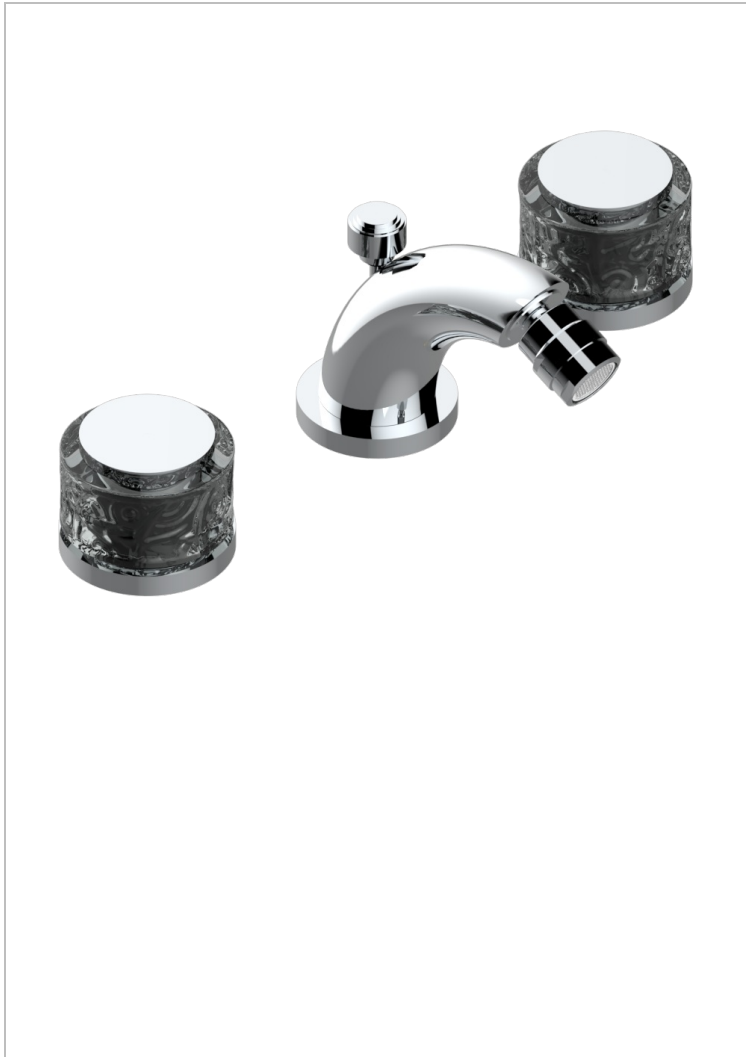

NEW PARADISE

U5P-209

Batterie de bidet 3 trous avec vidage, bec à rotule

CARACTÉRISTIQUES

- New Paradise
- Batterie de bidet 3 trous avec vidage, bec à rotule

FINITIONS DISPONIBLES

Bronze clair - D01
Chromé - A02
Chromé mat - C02
Doré brillant - F01
Doré mat - F07
Nickel brillant - B01

Nickel mat - C01
Noir mat céramique - D30
Or pâle mat - F31
Pvd blush - H62
Pvd blush mat - H60
Pvd couleur bronze brown - F33

Pvd couleur bronze brown - mat - F34
Pvd couleur doré - H52
Pvd couleur doré mat - H53
Pvd couleur laiton - H49
Pvd couleur laiton mat - H50
Pvd couleur nickel - H55

Pvd couleur nickel mat - H56
Pvd graphite - H64
Pvd graphite mat - H65
Pvd umber - H66
Pvd umber mat - H67
Vieux nickel - H28