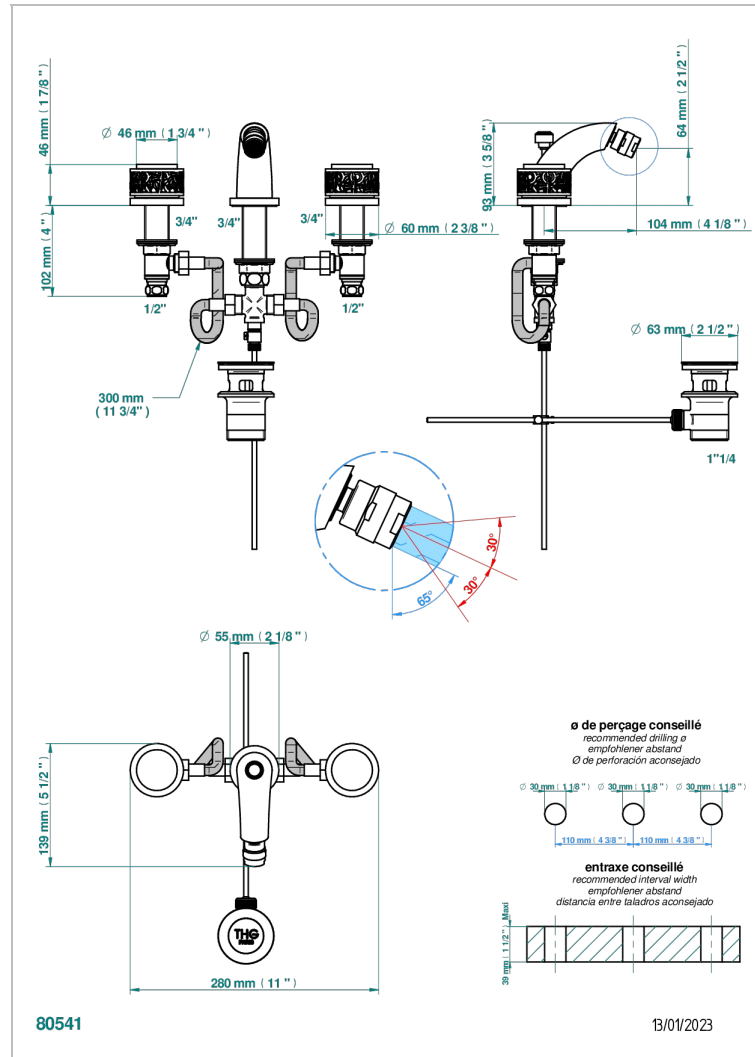

NEW PARADISE

U5P-209

Batterie de bidet 3 trous avec vidage, bec à rotule

CARACTÉRISTIQUES

- New Paradise
- Batterie de bidet 3 trous avec vidage, bec à rotule

FINITIONS DISPONIBLES

Bronze clair - D01
Chromé - A02
Chromé mat - C02
Doré brillant - F01
Doré mat - F07
Nickel brillant - B01