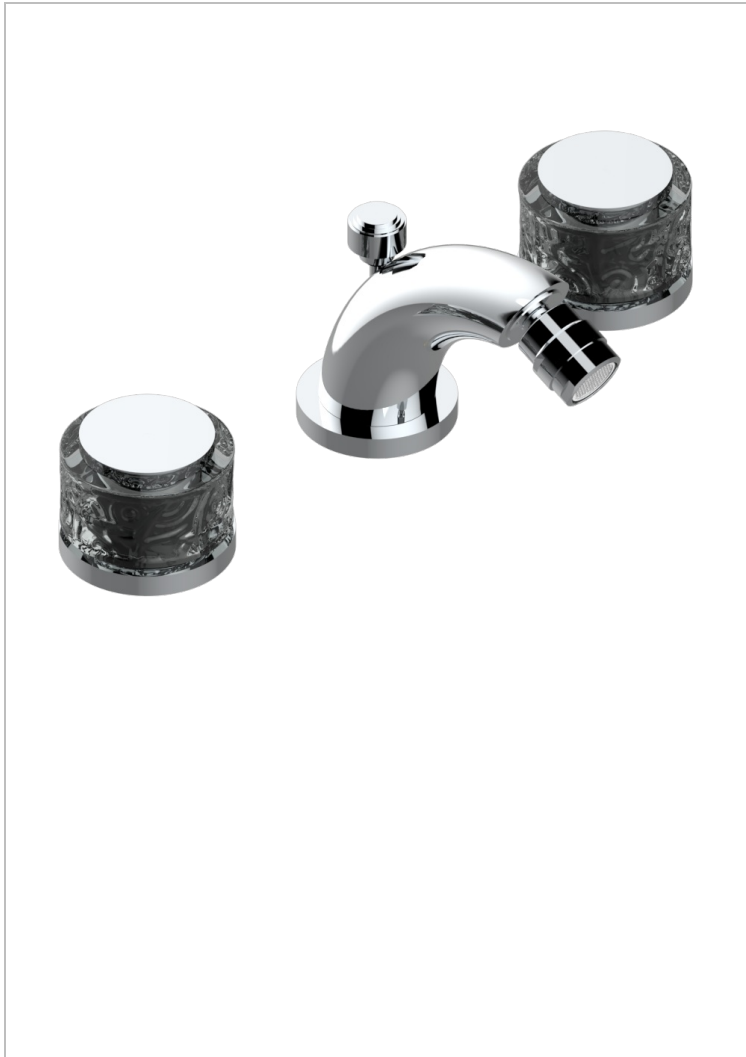

NEW PARADISE

U5P-209

Dreiloch-bidetatterie mit ablaufgarnitur, luftsprudler mit kugelgelenk

THG[®]
PARIS

EIGENSCHAFTEN

- New Paradise
- Dreiloch-bidetatterie mit ablaufgarnitur, luftsprudler mit kugelgelenk

VERFÜGBARE OBERFLÄCHEN

Altnickel - H28
Blassgold matt unlackiert - F31
Bronze hell - D01
Chrom - A02
Chrom matt - C02
Gold - F01

Gold matt - F07
Mattschwarz keramik - D30
Nickel matt - C01
Pvd blush - H62
Pvd blush matt - H60
Pvd bronze braun - F33