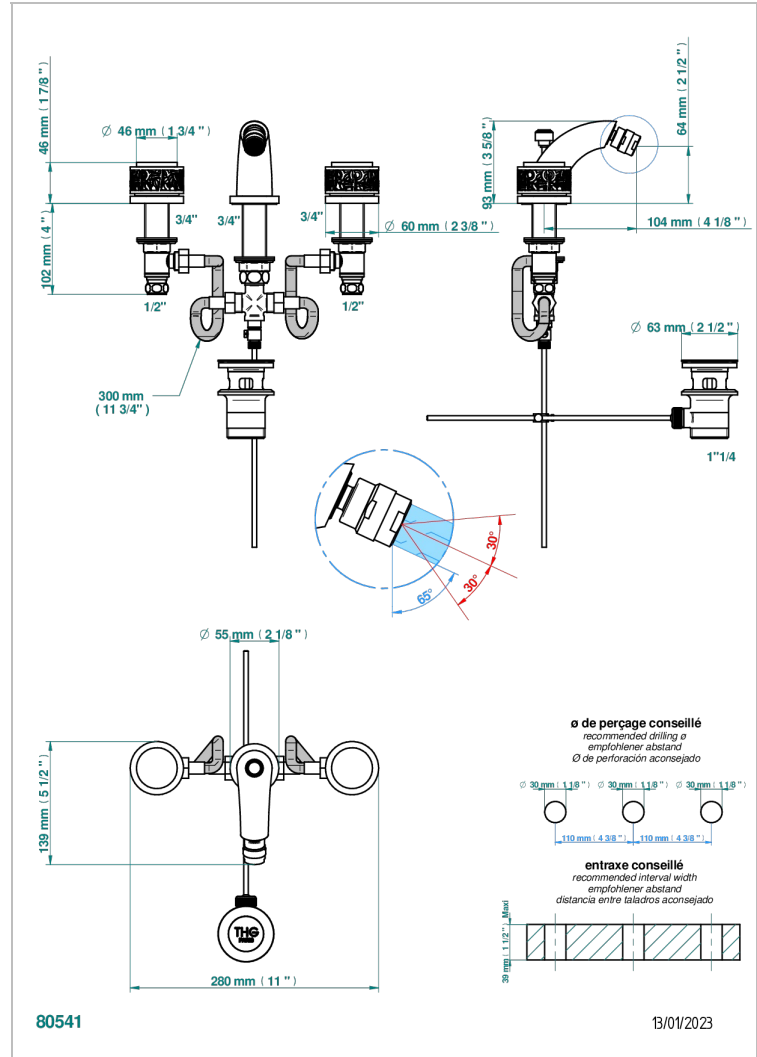

NEW PARADISE

U5P-209

Dreiloch-bidetatterie mit ablaufgarnitur, luftsprudler mit kugelgelenk

THG[®]
PARIS

EIGENSCHAFTEN

- New Paradise
- Dreiloch-bidetatterie mit ablaufgarnitur, luftsprudler mit kugelgelenk

VERFÜGBARE OBERFLÄCHEN

Altnickel - H28
Blassgold matt unlackiert - F31
Bronze hell - D01
Chrom - A02
Chrom matt - C02
Gold - F01

Gold matt - F07
Mattschwarz keramik - D30
Nickel matt - C01
Pvd blush - H62
Pvd blush matt - H60
Pvd bronze braun - F33