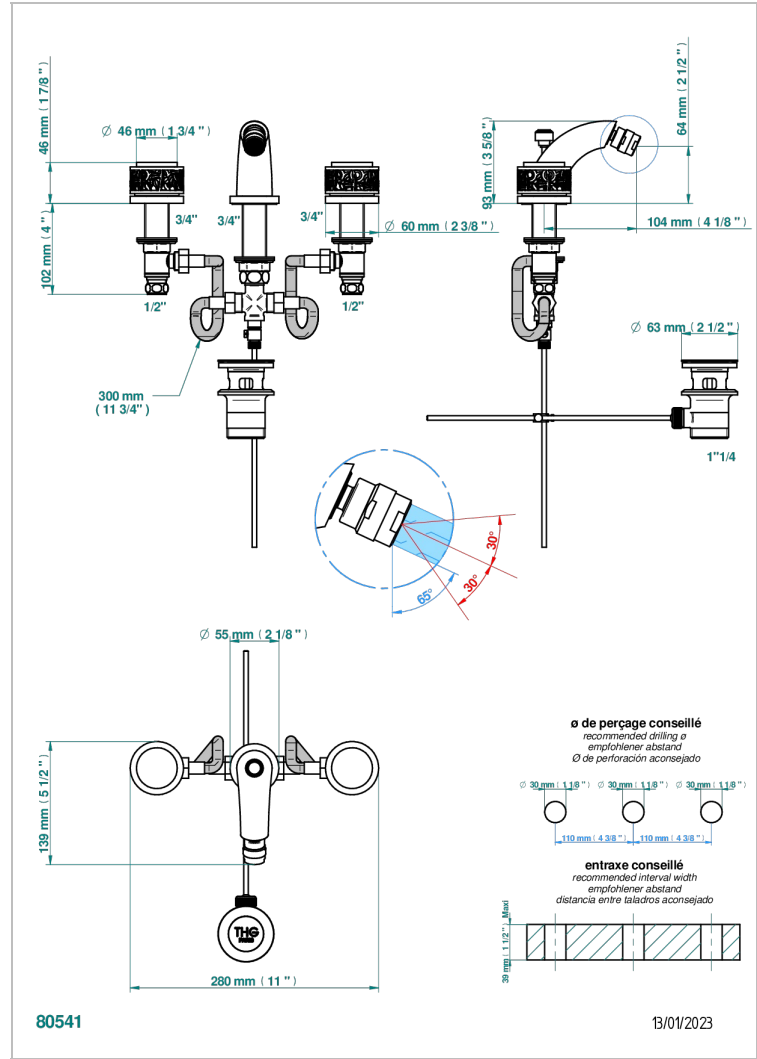

NEW PARADISE

U5P-209

Dreiloch-bidetatterie mit ablaufgarnitur, luftsprudler mit kugelgelenk

THG[®]
PARIS

EIGENSCHAFTEN

- New Paradise
- Dreiloch-bidetatterie mit ablaufgarnitur, luftsprudler mit kugelgelenk

VERFÜGBARE OBERFLÄCHEN

Altnickel - H28
Blassgold matt unlackiert - F31
Bronze hell - D01
Chrom - A02
Chrom matt - C02
Gold - F01

Gold matt - F07
Mattschwarz keramik - D30
Nickel matt - C01
Pvd blush - H62
Pvd blush matt - H60
Pvd bronze braun - F33