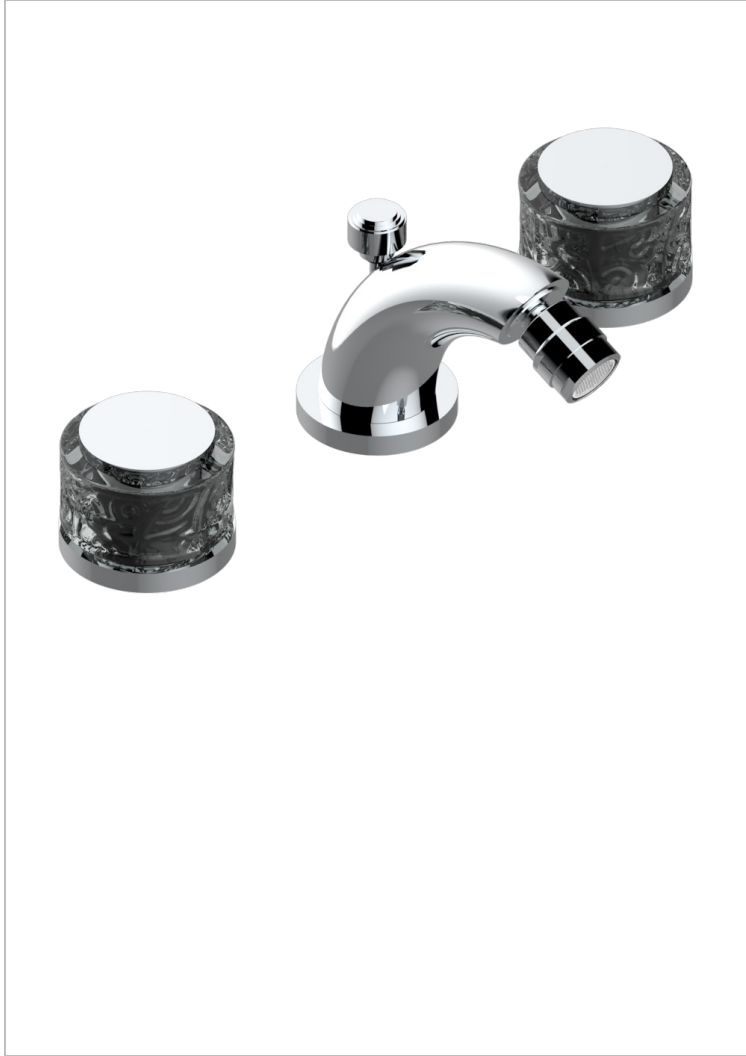

NEW PARADISE

U5P-209

Dreiloch-bidetatterie mit ablaufgarnitur, luftsprudler mit kugelgelenk

THG[®]
PARIS

EIGENSCHAFTEN

- New Paradise
- Dreiloch-bidetatterie mit ablaufgarnitur, luftsprudler mit kugelgelenk

VERFÜGBARE OBERFLÄCHEN

Altnickel - H28
Blassgold matt unlackiert - F31
Bronze hell - D01
Chrom - A02
Chrom matt - C02
Gold - F01

Gold matt - F07
Mattschwarz keramik - D30
Nickel matt - C01
Pvd blush - H62
Pvd blush matt - H60
Pvd bronze braun - F33