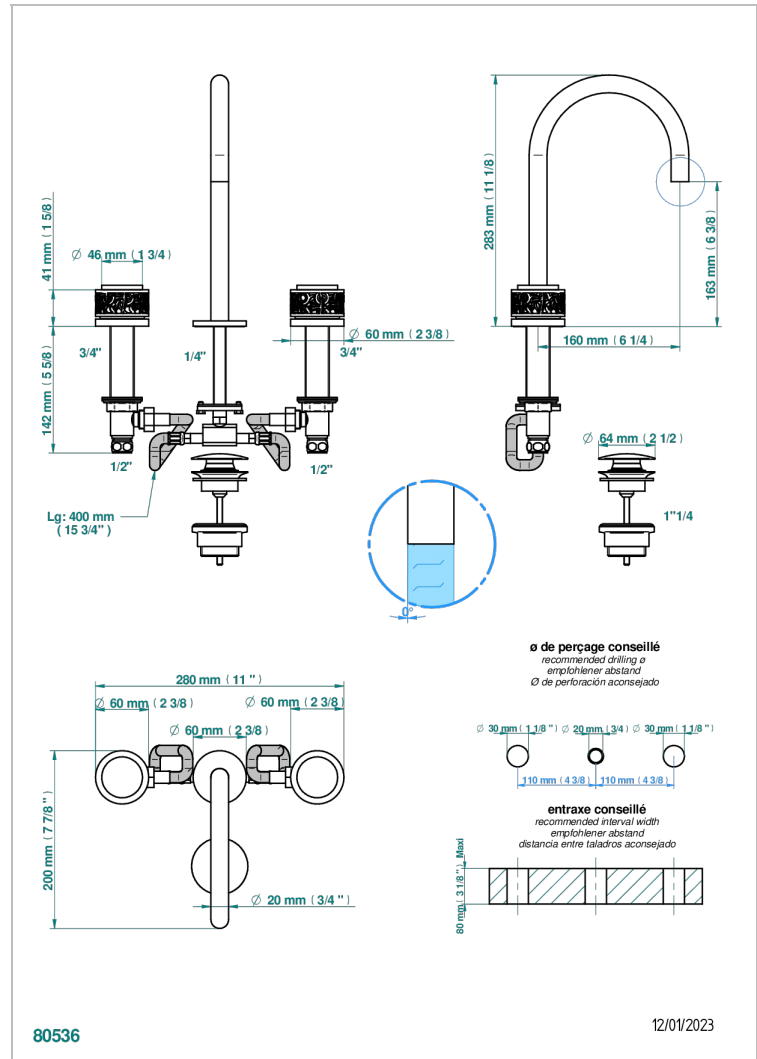

NEW PARADISE

U5P-151M/W

Mélangeur de lavabo 3 trous avec vidage - serrage marbre - certifié WRAS

CARACTÉRISTIQUES

- WRAS : 240402020

CERTIFICATIONS

FINITIONS DISPONIBLES

Bronze clair - D01
Chromé - A02
Chromé mat - C02
Doré brillant - F01
Doré mat - F07
Nickel brillant - B01