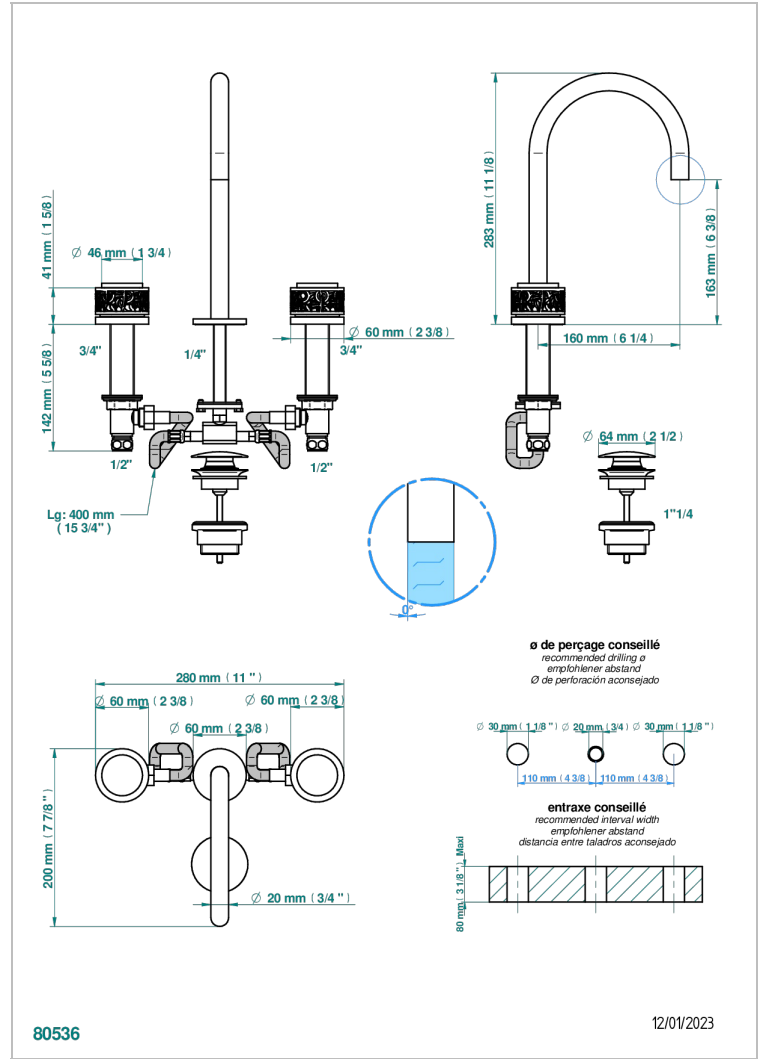

NEW PARADISE

U5P-151M

Mélangeur de lavabo 3 trous avec vidage, pour serrage marbre

THG[®]
PARIS

CARACTÉRISTIQUES

- ACS : 18ACCLY393
- NF : NF EN 200 - IA - Chrome

CERTIFICATIONS

FINITIONS DISPONIBLES