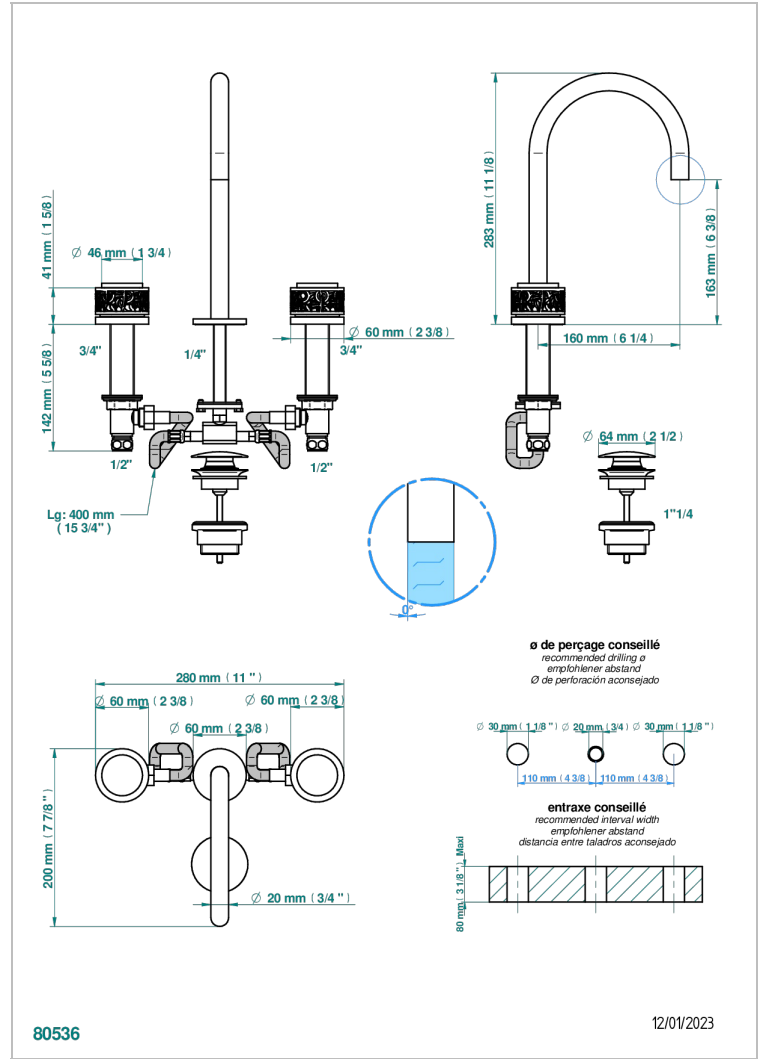

NEW PARADISE

U5P-151M

Batería americana de lavabo 1/2" - llaves con cuerpo largo con vaciador

CARACTERÍSTICAS

- ACS : 18ACCLY393
- NF : NF EN 200 - IA - Chrome

ESTÁNDAR

ACABADOS DISPONIBLES

Bronce claro - D01
Cerámica negra mate - D30
Cromo - A02
Cromo mate - C02
Dorado - F01
Dorado mate - F07