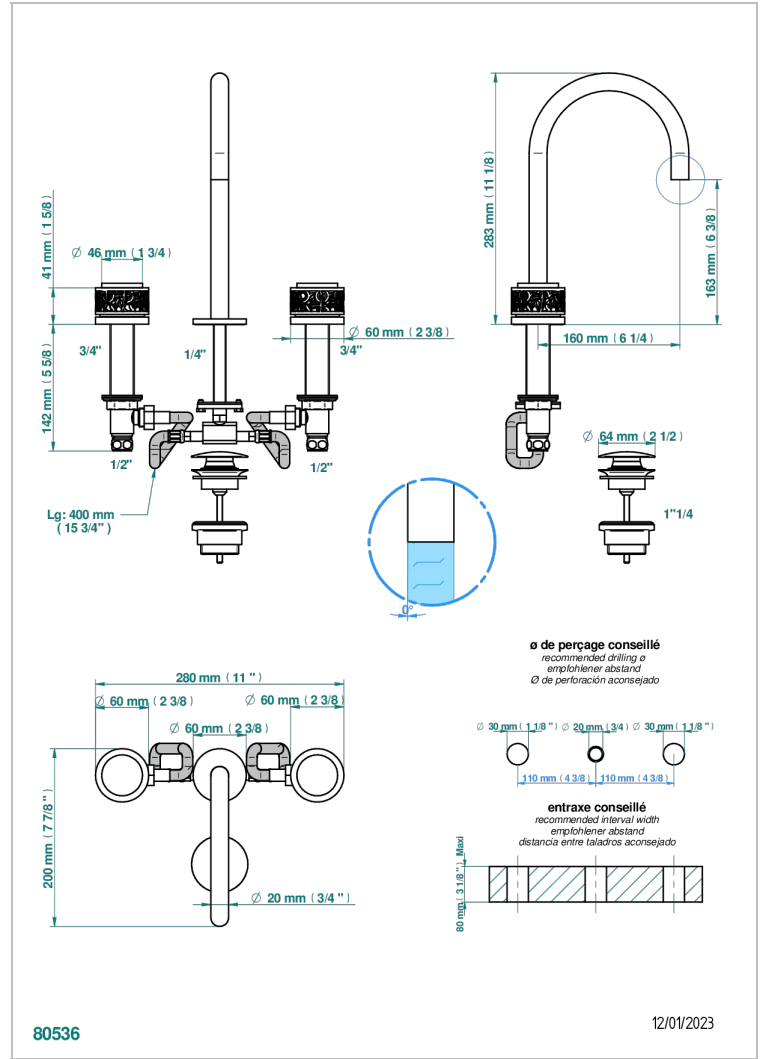

NEW PARADISE

U5P-151M

3-loch-waschtischbatterie mit ablaufgarnitur für marmorplatten

THG[®]
PARIS

EIGENSCHAFTEN

- ACS : 18ACCLY393
- NF : NF EN 200 - IA - Chrome

ZERTIFIZIERUNGEN

VERFÜGBARE OBERFLÄCHEN