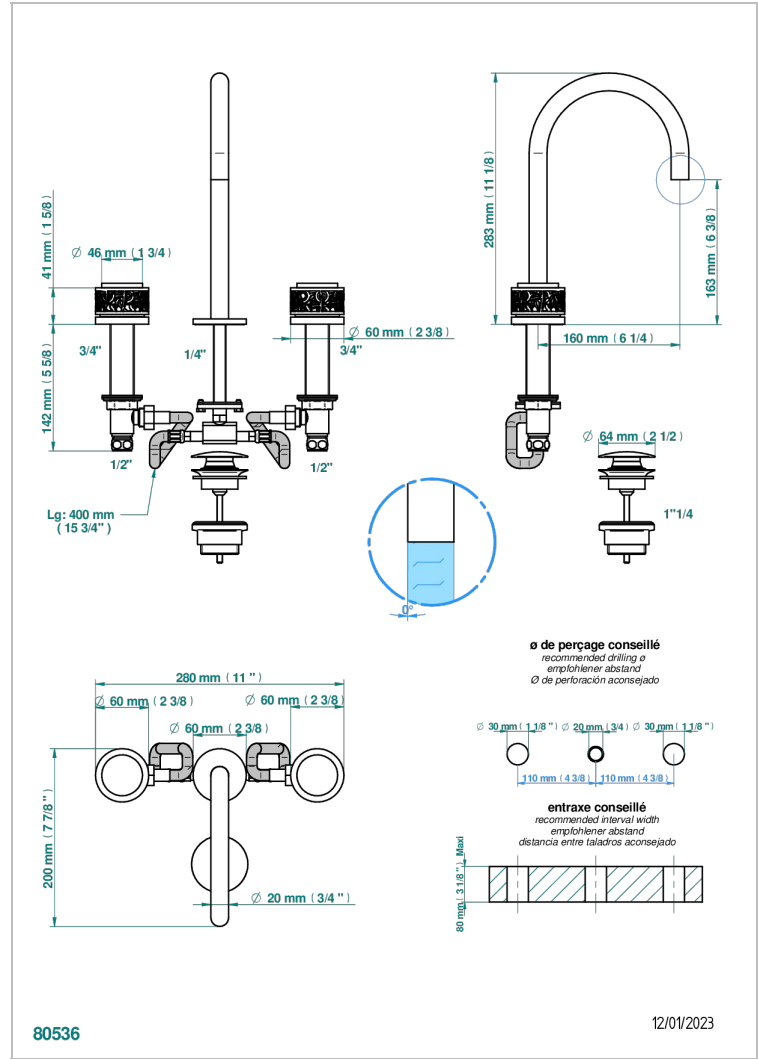

# NEW PARADISE

U5P-151M

Mélangeur de lavabo 3 trous avec vidage, pour serrage marbre

THG<sup>®</sup>  
PARIS

## CARACTÉRISTIQUES

- ACS : 18ACCLY393
- NF : NF EN 200 - IA - Chrome