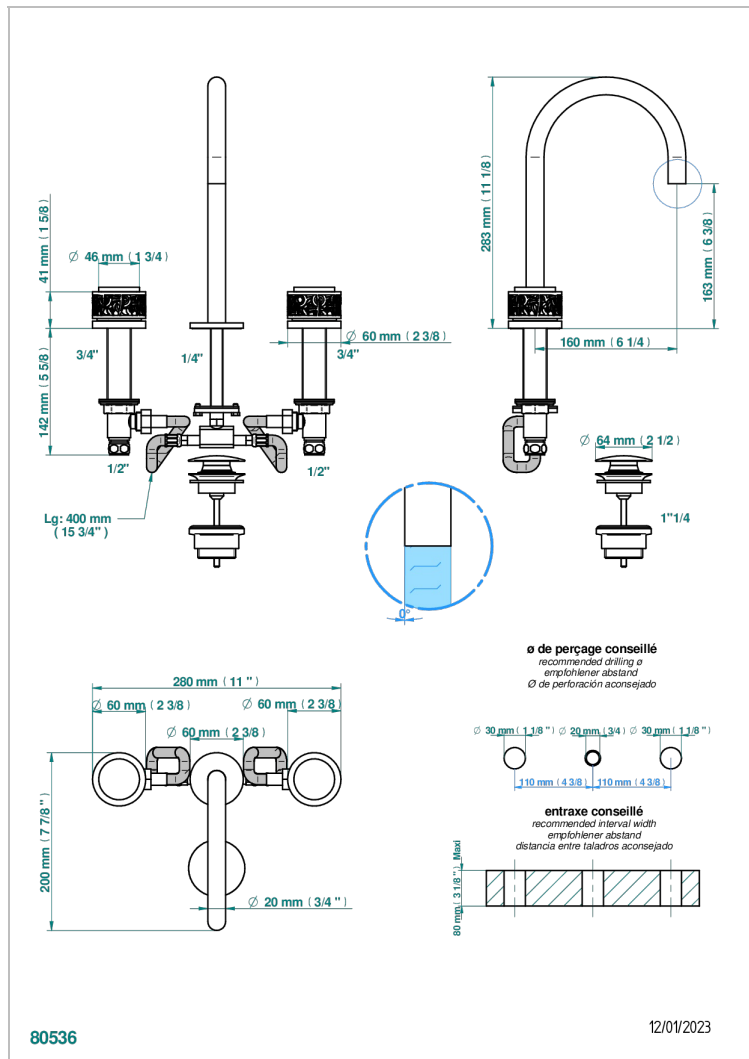

# NEW PARADISE

U5P-151M

3-loch-waschtischbatterie mit ablaufgarnitur für marmorplatten

THG<sup>®</sup>  
PARIS