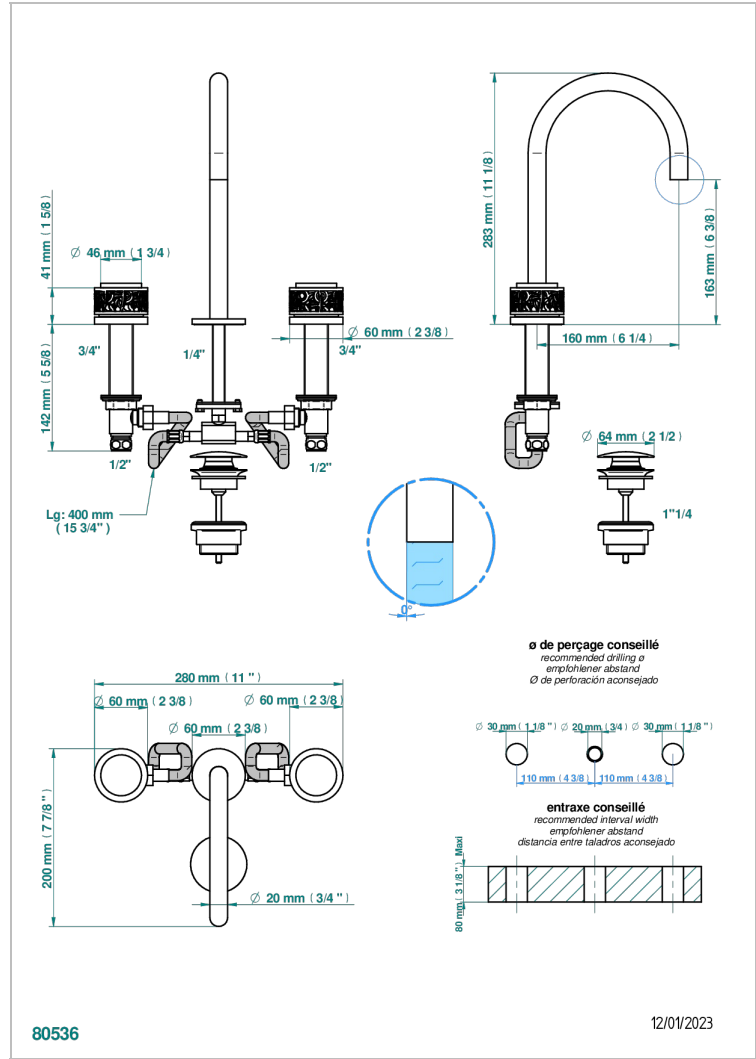

NEW PARADISE

U5P-151M

3孔台盆龙头, 带下水器, 大理石紧固件

THG[®]
PARIS

特色

- ACS : 18ACCLY393
- NF : NF EN 200 - IA - Chrome

标准

可选饰面