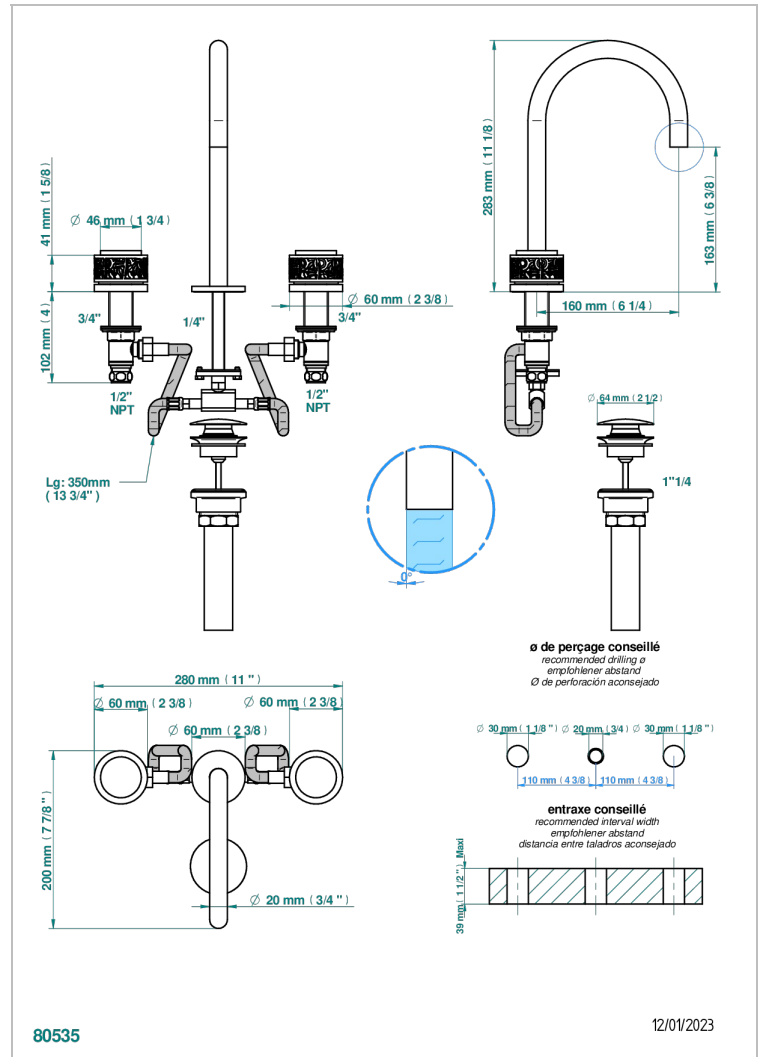

NEW PARADISE

U5P-151/US

Mélangeur de lavabo 3 trous avec vidage, standard américain

THG[®]
PARIS

CARACTÉRISTIQUES

- New Paradise
- Mélangeur de lavabo 3 trous avec vidage, standard américain

FINITIONS DISPONIBLES

Bronze clair - D01
Chromé - A02
Chromé mat - C02
Doré brillant - F01
Doré mat - F07
Nickel brillant - B01

Nickel mat - C01
Noir mat céramique - D30
Or pâle mat - F31
Pvd blush - H62
Pvd blush mat - H60
Pvd couleur bronze brown - F33