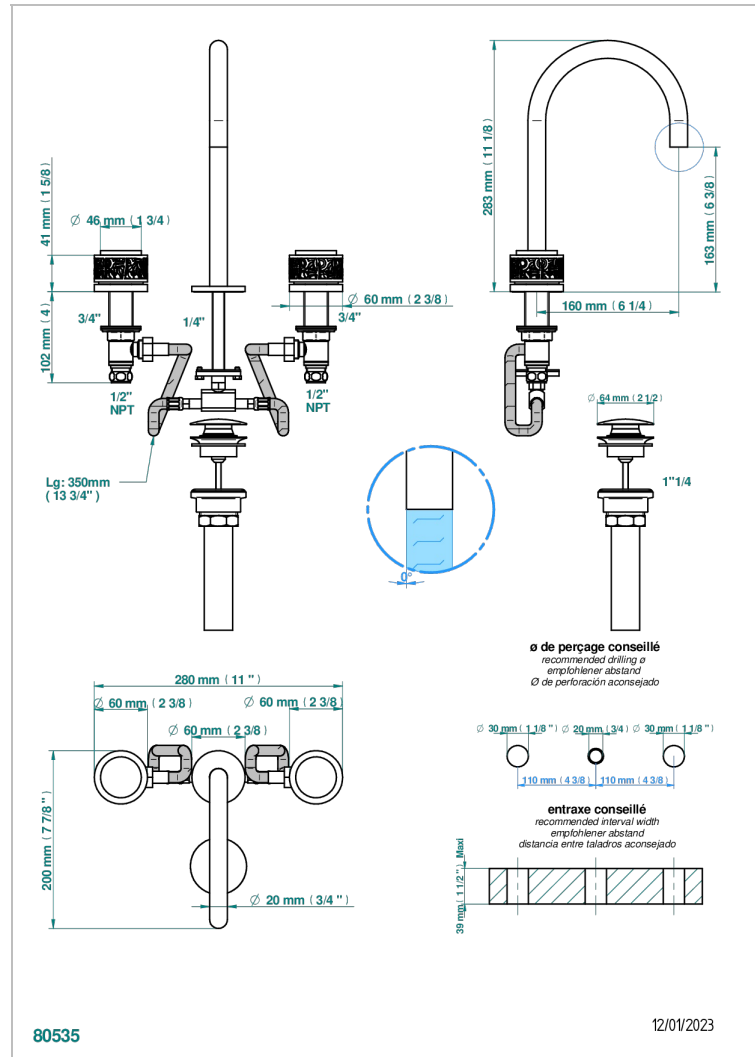

NEW PARADISE

U5P-151/US

Rim mounted 3-hole basin mixer with waste

CARACTERÍSTICAS

- New Paradise
- Rim mounted 3-hole basin mixer with waste

ACABADOS DISPONIBLES

Bronce claro - D01
Cerámica negra mate - D30
Cromo - A02
Cromo mate - C02
Dorado - F01
Dorado mate - F07

Dorado pálido mate (sin barniz) - F31
Níquel - B01
Níquel mate - C01
Níquel viejo - H28
Pvd blush - H62
Pvd blush mate - H60

Pvd color latón - H49
Pvd color latón mate - H50
Pvd color níquel - H55
Pvd color níquel mate - H56
Pvd color oro - H52
Pvd color oro mate - H53