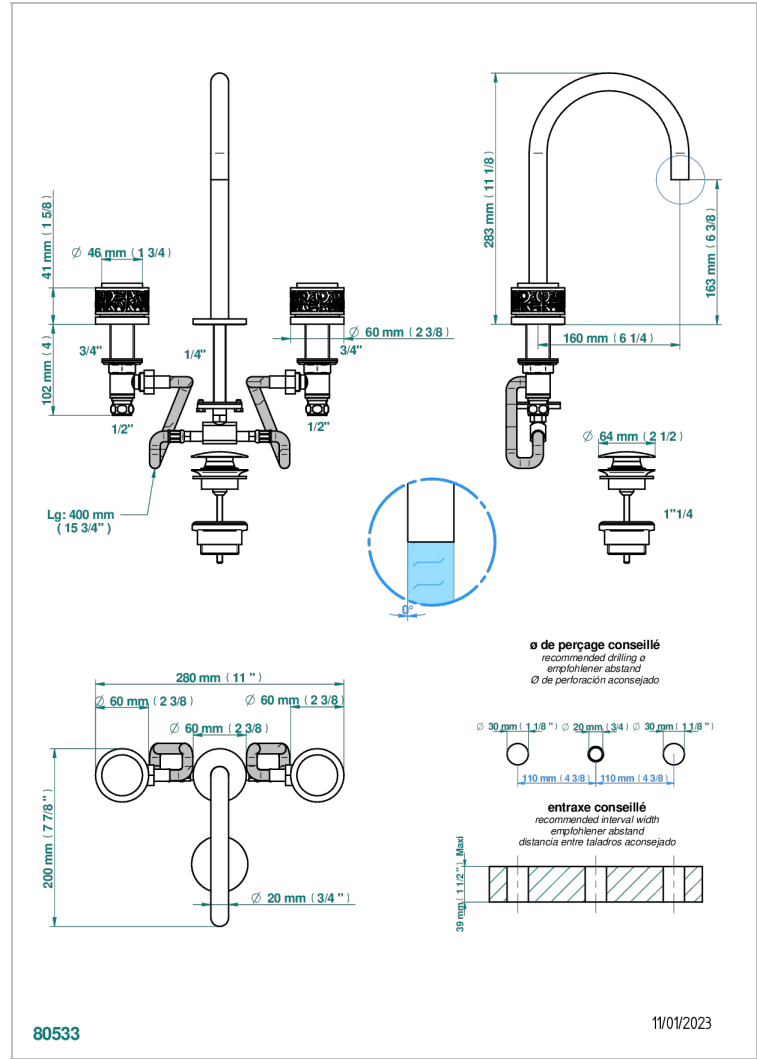

# NEW PARADISE

U5P-151/W

Mélangeur de lavabo 3 trous avec vidage - certifié WRAS

## CARACTÉRISTIQUES

- WRAS : 240402020