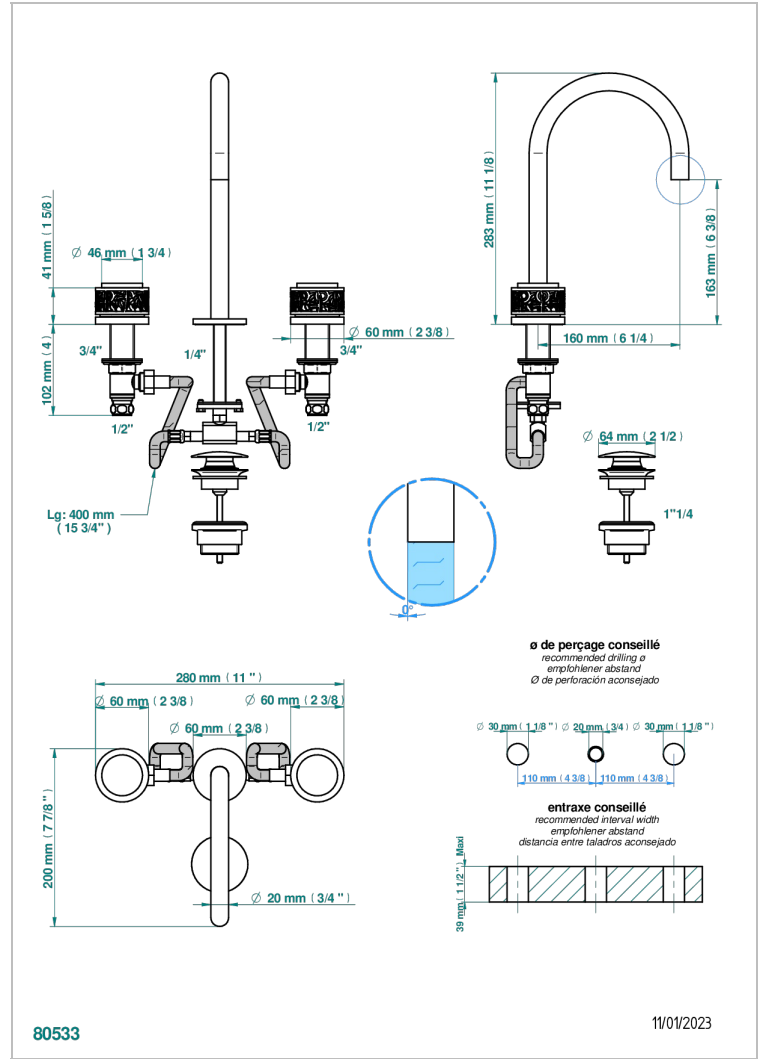

NEW PARADISE

U5P-151

Mélangeur de lavabo 3 trous avec vidage

THG[®]
PARIS

CARACTÉRISTIQUES

- ACS : 18ACCLY393
- NF : NF EN 200 - IA - Chrome

CERTIFICATIONS

FINITIONS DISPONIBLES

Bronze clair - D01
Chromé - A02
Chromé mat - C02
Doré brillant - F01
Doré mat - F07
Nickel brillant - B01

Nickel mat - C01
Noir mat céramique - D30
Or pâle mat - F31
Pvd blush - H62
Pvd blush mat - H60
Pvd couleur bronze brown - F33