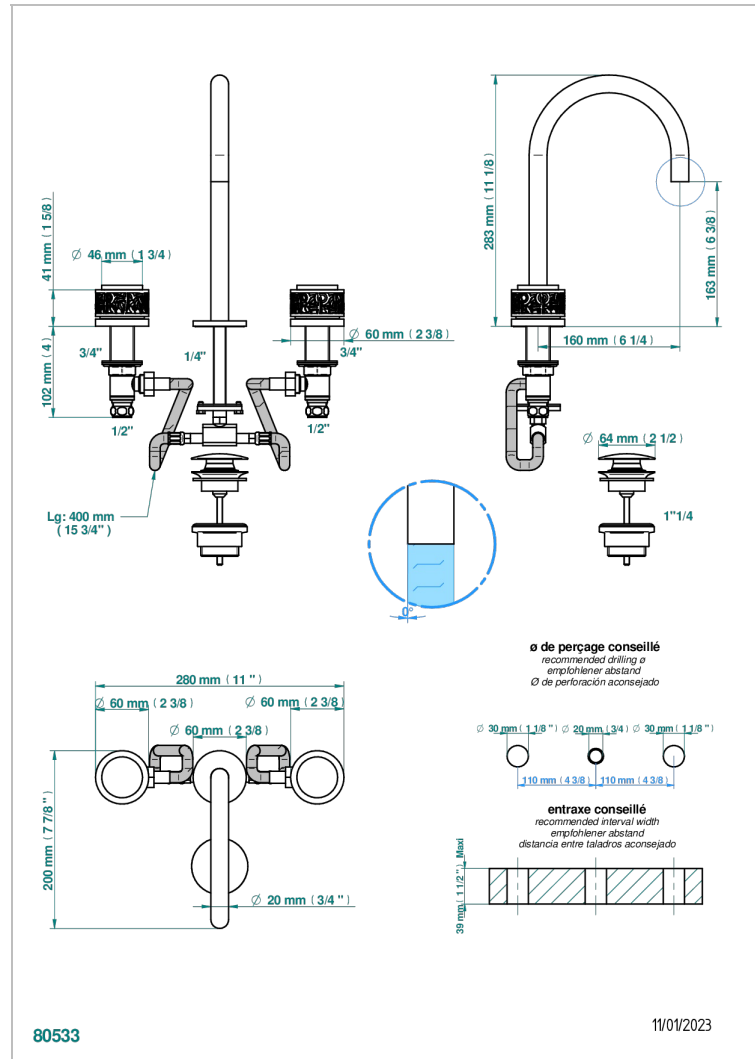

# NEW PARADISE

U5P-151

Batería americana de lavabo 1/2" con vaciador

THG<sup>®</sup>  
PARIS

## CARACTERÍSTICAS

- ACS : 18ACCLY393
- NF : NF EN 200 - IA - Chrome