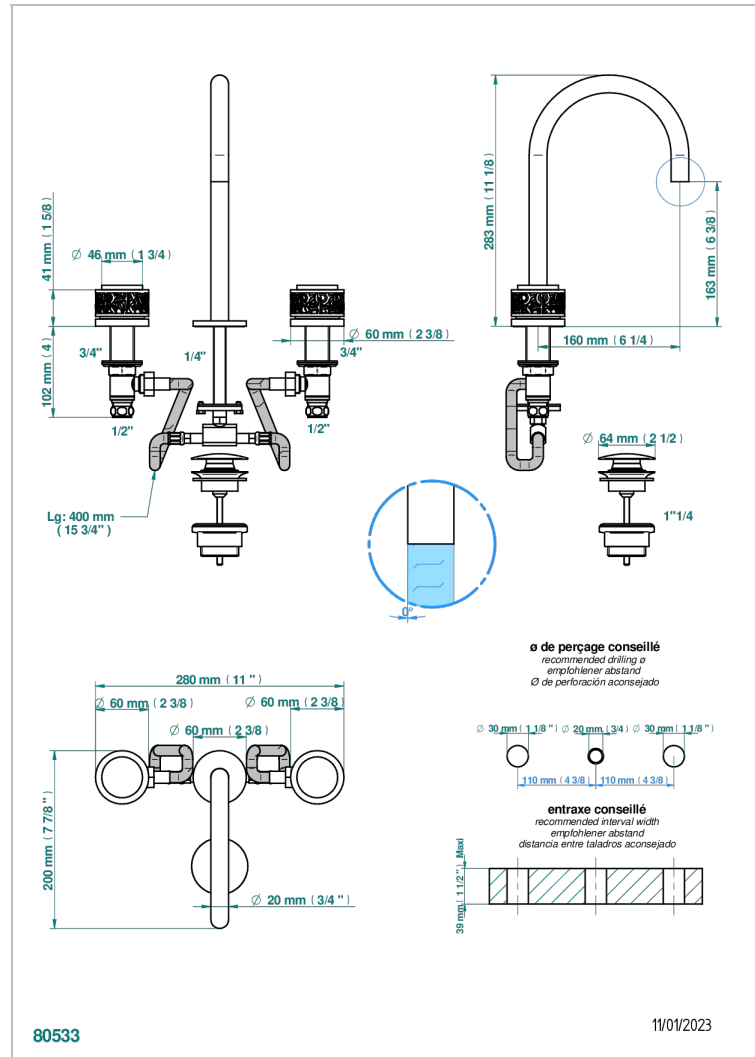

NEW PARADISE

U5P-151

3-loch-waschtischbatterie mit ablaufgarnitur

THG[®]
PARIS

EIGENSCHAFTEN

- ACS : 18ACCLY393
- NF : NF EN 200 - IA - Chrome

ZERTIFIZIERUNGEN

VERFÜGBARE OBERFLÄCHEN