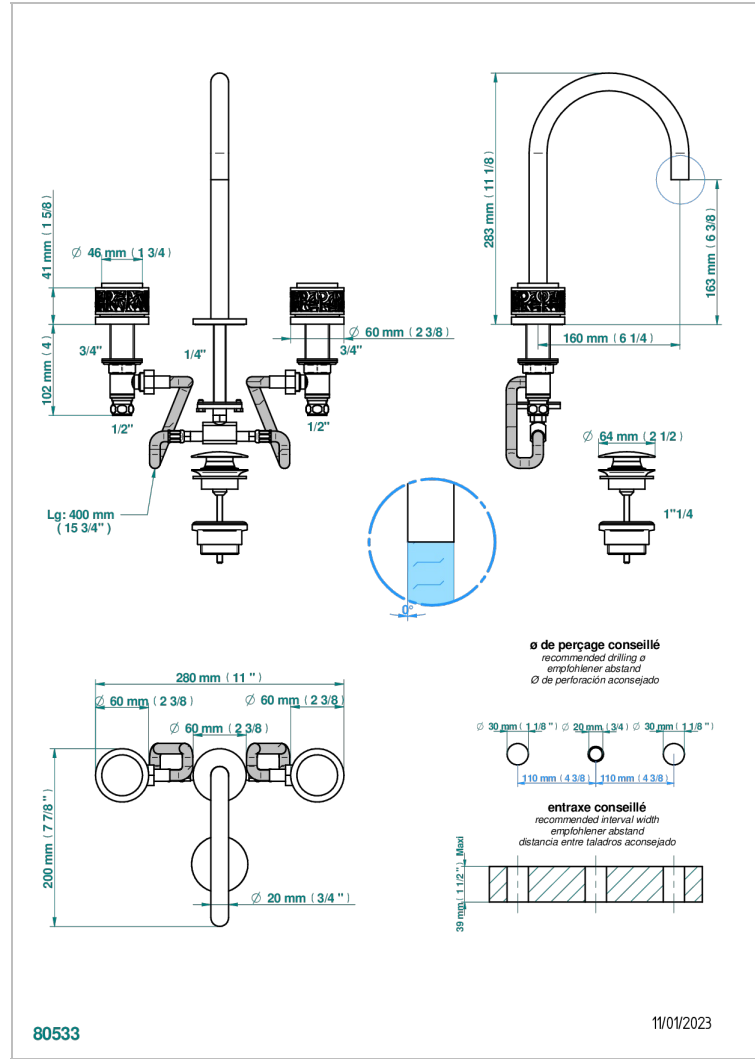

NEW PARADISE

U5P-151

Смеситель для раковины на три отверстия устанавливаемый на борту с донным клапаном

THG[®]
PARIS

ХАРАКТЕРИСТИКИ

- ACS : 18ACCLY393
- NF : NF EN 200 - IA - Chrome

СТАНДАРТЫ

ДОСТУПНЫЕ ВАРИАНТЫ ПОКРЫТИЙ