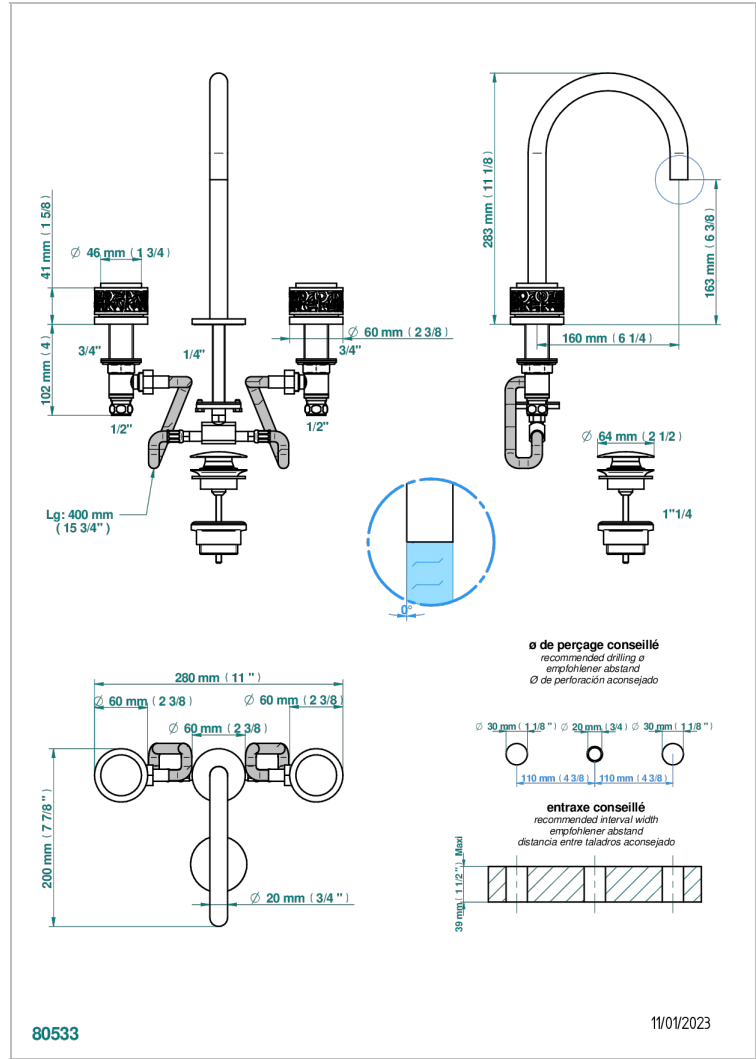

NEW PARADISE

U5P-151

Batería americana de lavabo 1/2" con vaciador

THG[®]
PARIS

80533

11/01/2023

CARACTERÍSTICAS

- ACS : 18ACCLY393
- NF : NF EN 200 - IA - Chrome