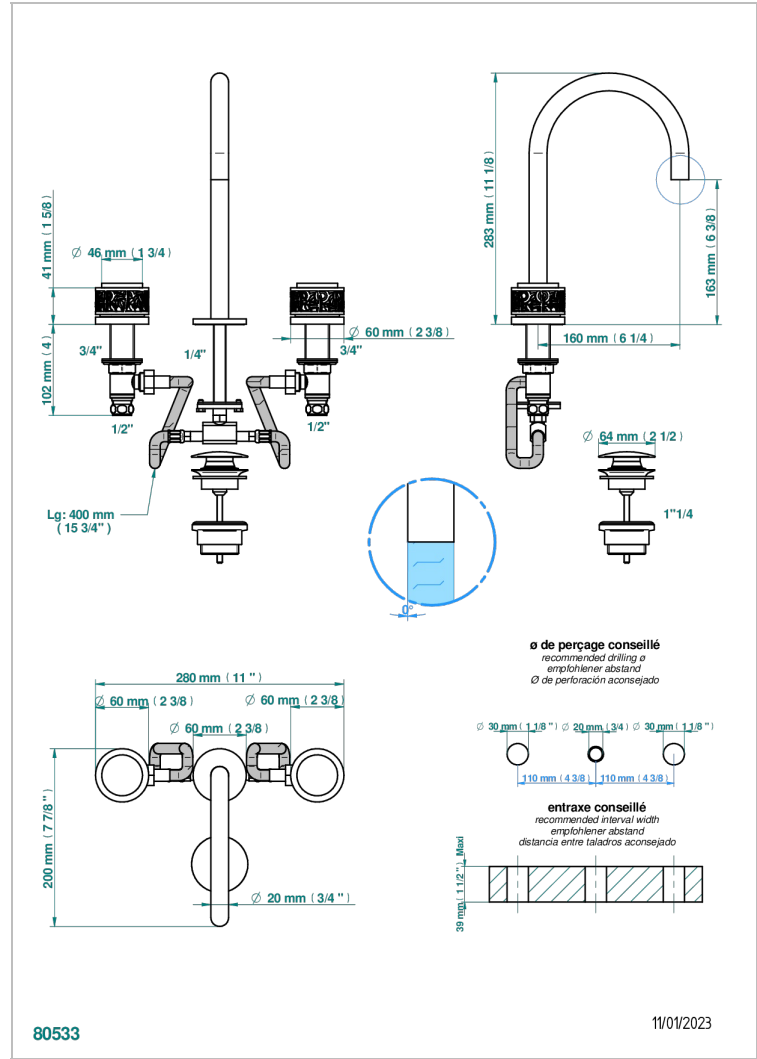

NEW PARADISE

U5P-151

3-loch-waschtischbatterie mit ablaufgarnitur

THG[®]
PARIS

EIGENSCHAFTEN

- ACS : 18ACCLY393
- NF : NF EN 200 - IA - Chrome

ZERTIFIZIERUNGEN

VERFÜGBARE OBERFLÄCHEN