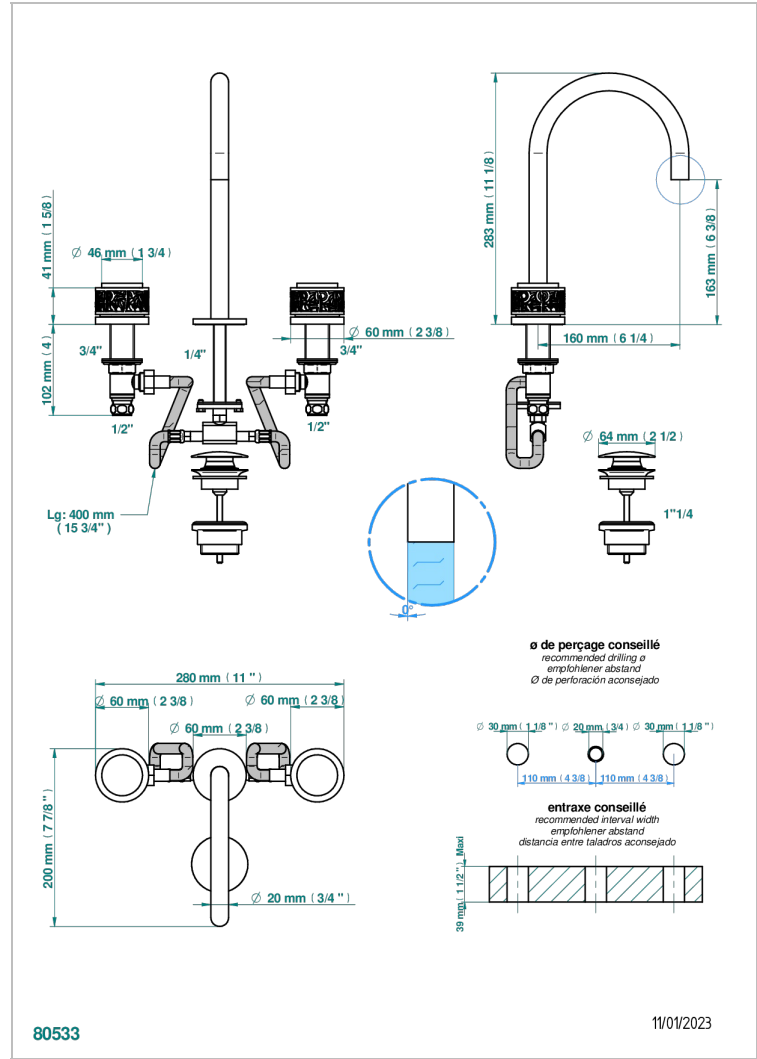

NEW PARADISE

U5P-151

3孔台盆龙头, 带下水器

THG[®]
PARIS

特色

- ACS : 18ACCLY393
- NF : NF EN 200 - IA - Chrome

标准

可选饰面