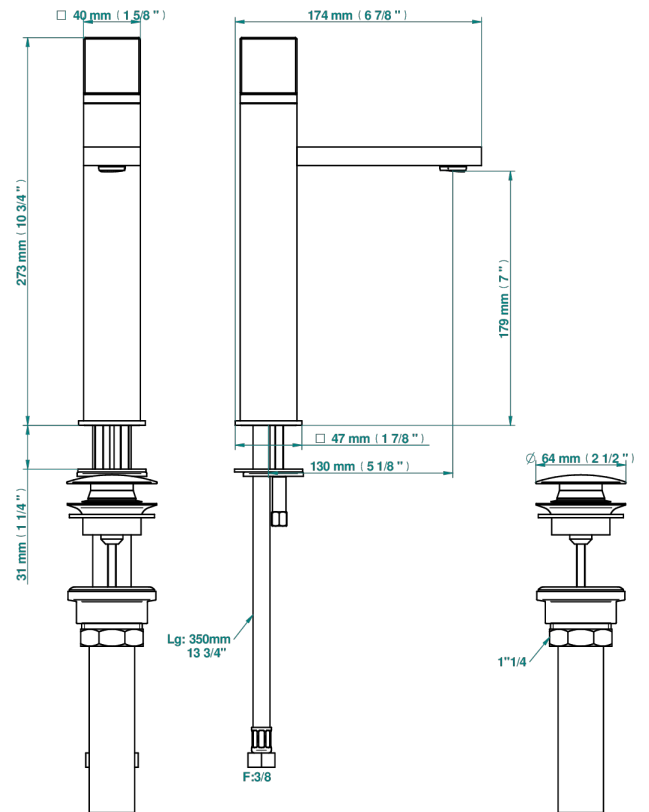

SOHO 2023

G7K-6500H/US

Mitigeur de lavabo avec vidage - modèle haut- standard américain

THG®
PARIS

US

80532

20/04/2023

CARACTÉRISTIQUES

- Soho 2023
- Mitigeur de lavabo avec vidage - modèle haut- standard américain

FINITIONS DISPONIBLES

Chromé - A02
Chromé mat - C02
Doré brillant - F01
Doré mat - F07
Nickel brillant - B01
Nickel mat - C01

Or pâle - F30
Or pâle mat - F31
Pvd blush - H62
Pvd blush mat - H60
Pvd couleur bronze brown - F33
Pvd couleur bronze brown - mat - F34

Pvd couleur doré - H52
Pvd couleur doré mat - H53
Pvd couleur laiton - H49
Pvd couleur laiton mat - H50
Pvd couleur nickel - H55
Pvd couleur nickel mat - H56

Pvd graphite - H64
Pvd graphite mat - H65
Pvd umber - H66
Pvd umber mat - H67