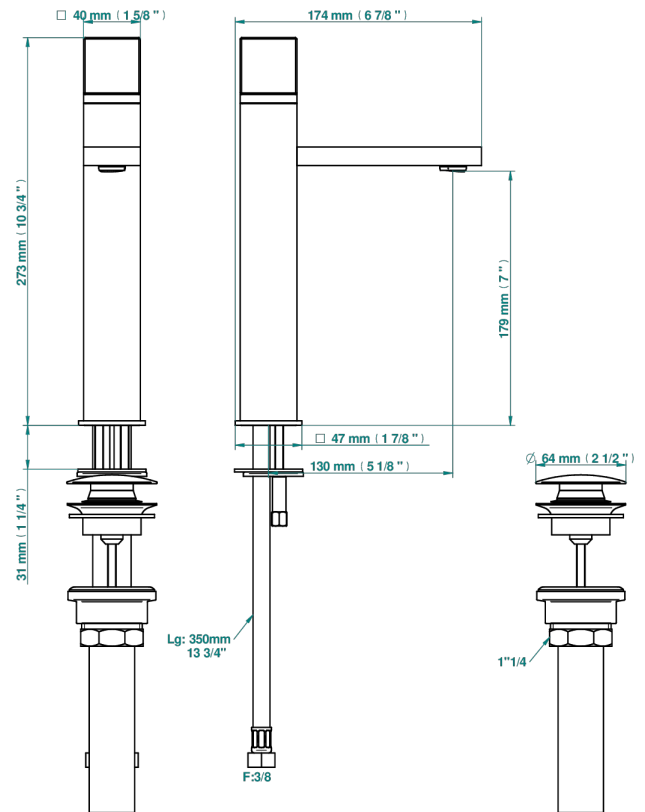

US

80532

20/04/2023

CARACTERÍSTICAS

- Soho 2023
- Mitigeur de lavabo avec vidage - modèle haut- standard américain

ACABADOS DISPONIBLES

Cromo - A02
Cromo mate - C02
Dorado - F01
Dorado mate - F07
Dorado pálido - F30
Dorado pálido mate (sin barniz) - F31

Níquel - B01
Níquel mate - C01
Pvd blush - H62
Pvd blush mate - H60
Pvd color latón - H49
Pvd color latón mate - H50

Pvd color níquel - H55
Pvd color níquel mate - H56
Pvd color oro - H52
Pvd color oro mate - H53
Pvd grafito - H64
Pvd grafito mate - H65