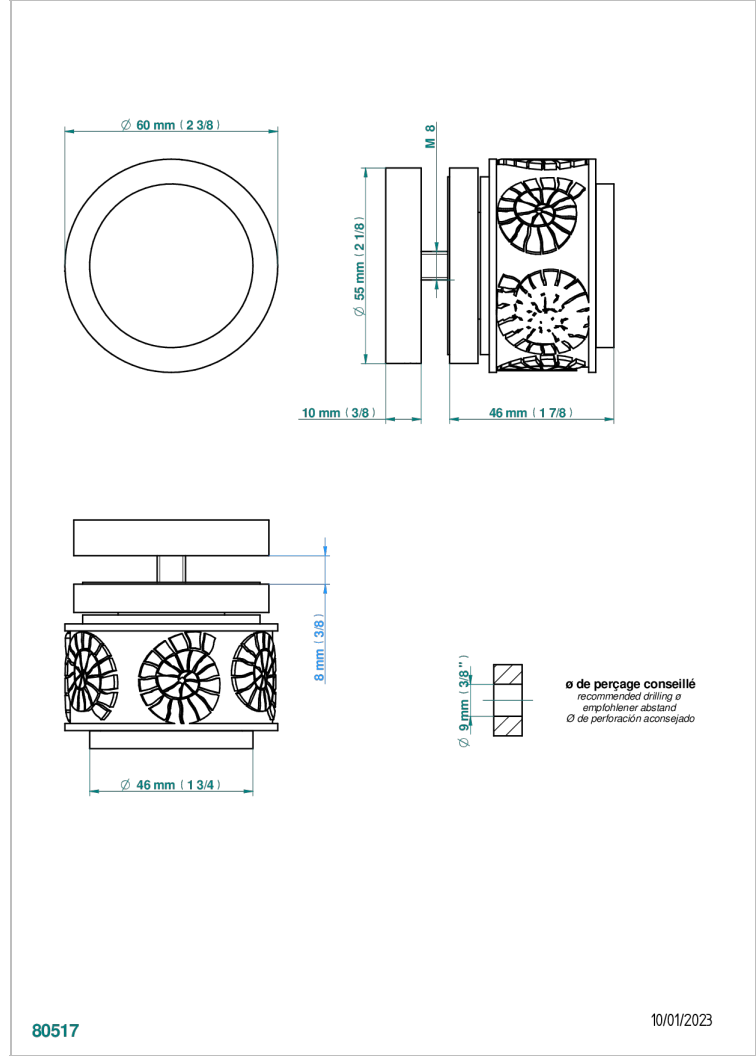

# NEW ISLAND

U5N-639V

Tirador grande modelo

THG<sup>®</sup>  
PARIS

80517

10/01/2023

## CARACTERÍSTICAS

- New Island
- Tirador grande modelo