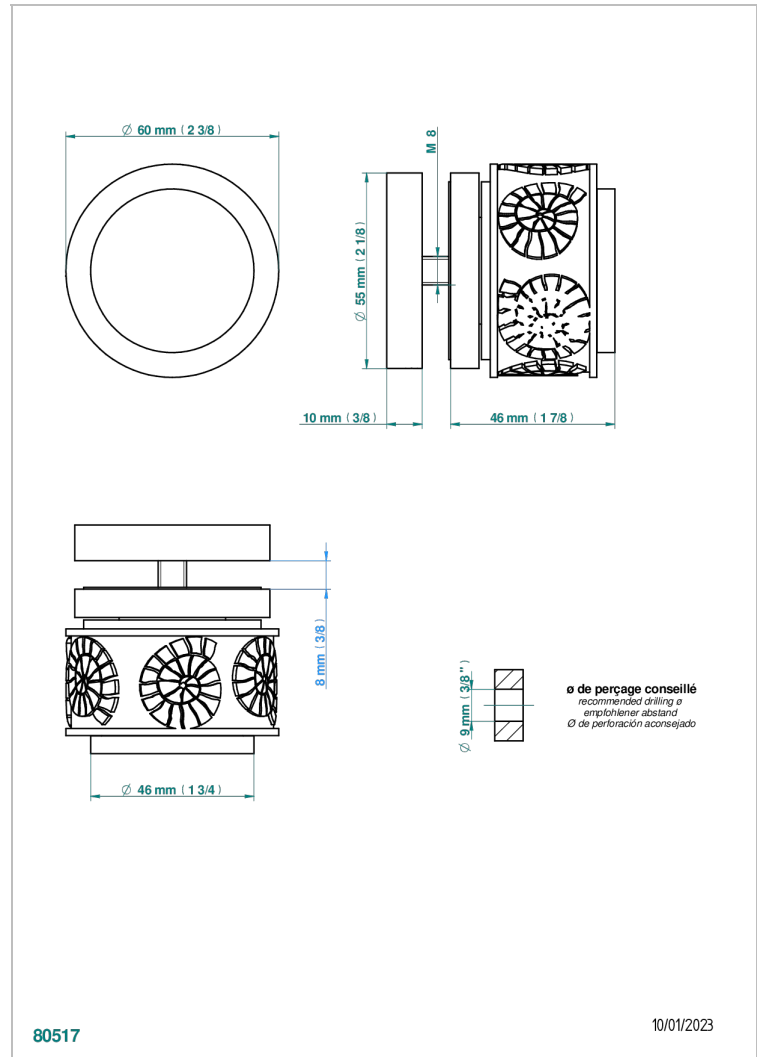

NEW ISLAND

U5N-639V

Tirador grande modelo

THG[®]
PARIS

CARACTERÍSTICAS

- New Island
- Tirador grande modelo

ACABADOS DISPONIBLES

Bronce claro - D01
Cerámica negra mate - D30
Cromo - A02
Cromo mate - C02
Dorado - F01
Dorado mate - F07