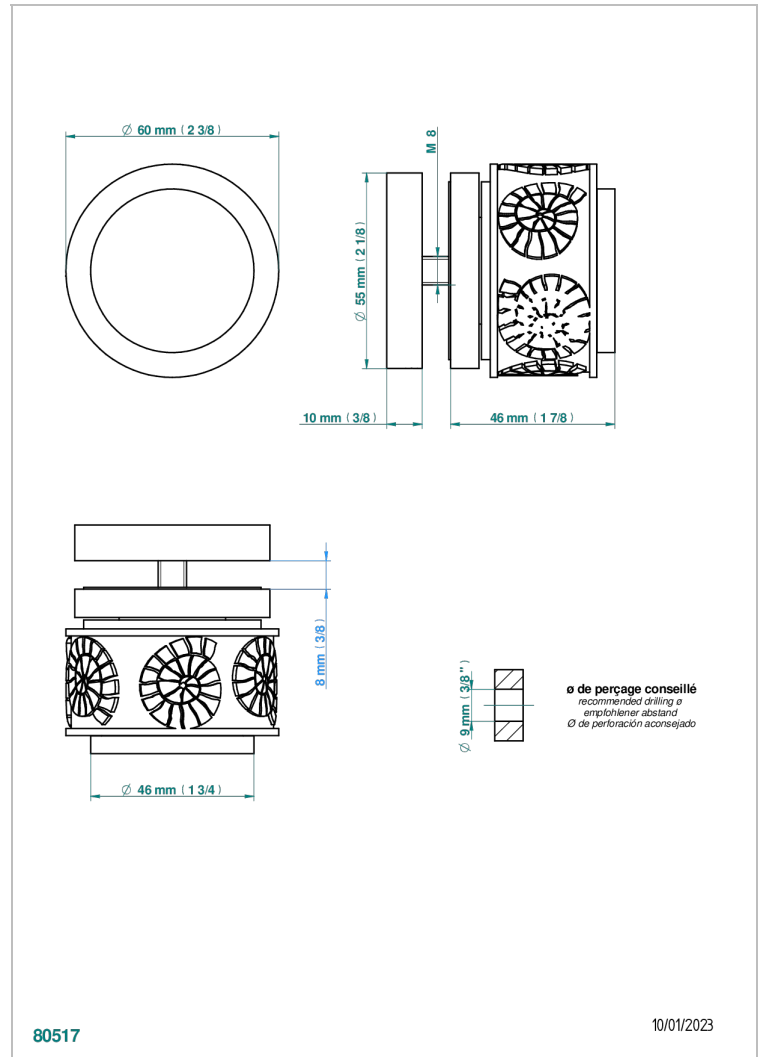

# NEW ISLAND

U5N-639V

Tirador grande modelo

THG<sup>®</sup>  
PARIS

## CARACTERÍSTICAS

- New Island
- Tirador grande modelo