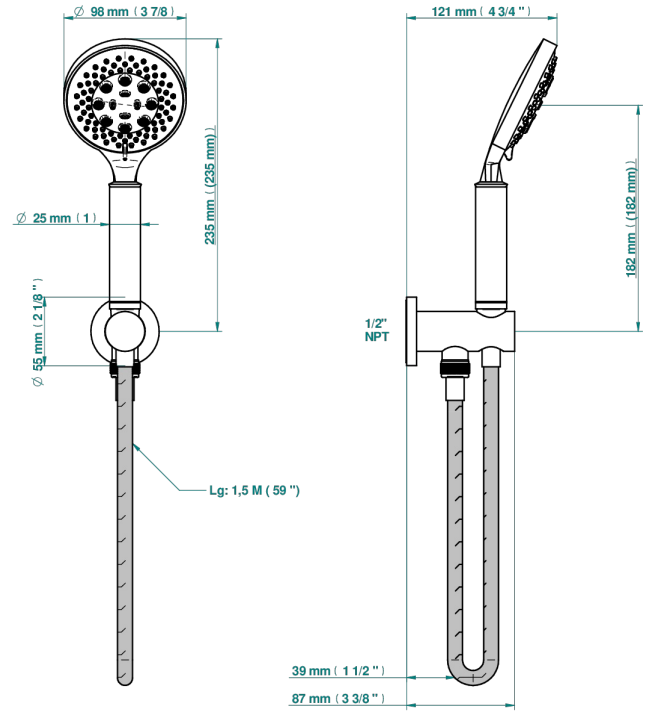

NEW PARADISE

U5P-54/US

Sortie murale avec support douchette M 1/2 , flexible 1m50 et douchette de style - standard américain

THG®
PARIS

22 mm (7/8")

32 mm (1 1/4")

80504

09/01/2023

CARACTÉRISTIQUES

- New Paradise
- Sortie murale avec support douchette M 1/2 , flexible 1m50 et douchette de style - standard américain

FINITIONS DISPONIBLES

Bronze clair - D01
Chromé - A02
Chromé mat - C02
Doré brillant - F01
Doré mat - F07
Nickel brillant - B01

Nickel mat - C01
Noir mat céramique - D30
Or pâle mat - F31
Pvd blush - H62
Pvd blush mat - H60
Pvd couleur bronze brown - F33

Pvd couleur bronze brown - mat - F34
Pvd couleur doré - H52
Pvd couleur doré mat - H53
Pvd couleur laiton - H49
Pvd couleur laiton mat - H50
Pvd couleur nickel - H55

Pvd couleur nickel mat - H56
Pvd graphite - H64
Pvd graphite mat - H65
Pvd umber - H66
Pvd umber mat - H67
Vieux nickel - H28