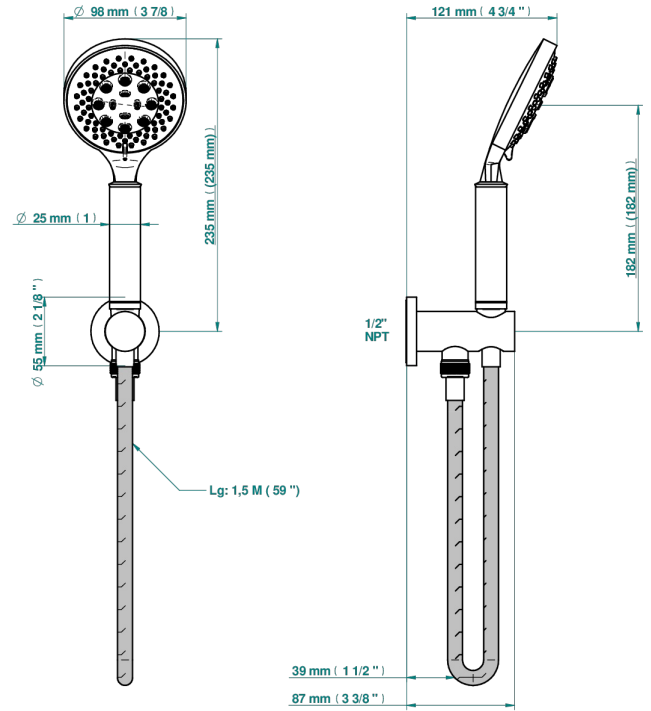

NEW PARADISE

U5P-54/US

Sortie murale avec support douchette M 1/2 , flexible 1m50 et douchette de style - standard américain

THG®
PARIS

Ø 22 mm (7/8")

Ø 32 mm (1 1/4")

80504

09/01/2023

CARACTERÍSTICAS

- New Paradise
- Sortie murale avec support douchette M 1/2 , flexible 1m50 et douchette de style - standard américain

ACABADOS DISPONIBLES

Bronce claro - D01
Cerámica negra mate - D30
Cromo - A02
Cromo mate - C02
Dorado - F01
Dorado mate - F07

Dorado pálido mate (sin barniz) - F31
Níquel - B01
Níquel mate - C01
Níquel viejo - H28
Pvd blush - H62
Pvd blush mate - H60

Pvd color latón - H49
Pvd color latón mate - H50
Pvd color níquel - H55
Pvd color níquel mate - H56
Pvd color oro - H52
Pvd color oro mate - H53

Pvd grafito - H64
Pvd grafito mate - H65
Pvd marrón bronce - F33
Pvd marrón bronce mate - F34
Pvd umber - H66
Pvd umber mate - H67