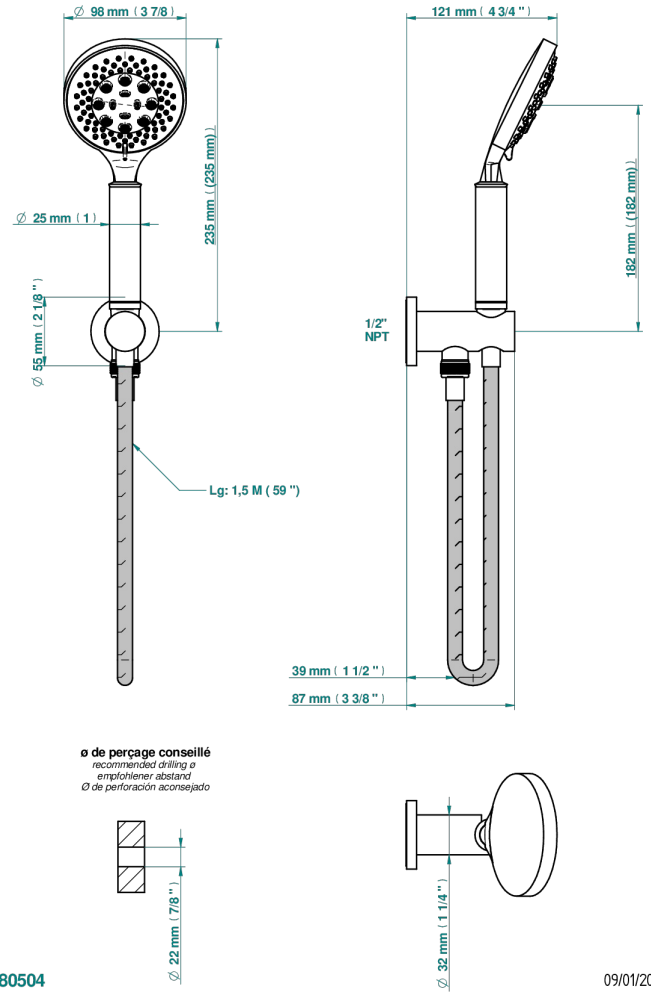

NEW ISLAND

U5N-54/US

THG[®]
PARIS

Sortie murale avec support douchette M 1/2 , flexible 1m50 et douchette de style - standard américain

CARACTÉRISTIQUES

- New Island
- Sortie murale avec support douchette M 1/2 , flexible 1m50 et douchette de style - standard américain

FINITIONS DISPONIBLES

Bronze clair - D01
Chromé - A02
Chromé mat - C02
Doré brillant - F01
Doré mat - F07
Nickel brillant - B01

Nickel mat - C01
Noir mat céramique - D30
Or pâle mat - F31
Pvd blush - H62
Pvd blush mat - H60
Pvd couleur bronze brown - F33

Pvd couleur bronze brown - mat - F34
Pvd couleur doré - H52
Pvd couleur doré mat - H53
Pvd couleur laiton - H49
Pvd couleur laiton mat - H50
Pvd couleur nickel - H55

Pvd couleur nickel mat - H56
Pvd graphite - H64
Pvd graphite mat - H65
Pvd umber - H66
Pvd umber mat - H67
Vieux nickel - H28