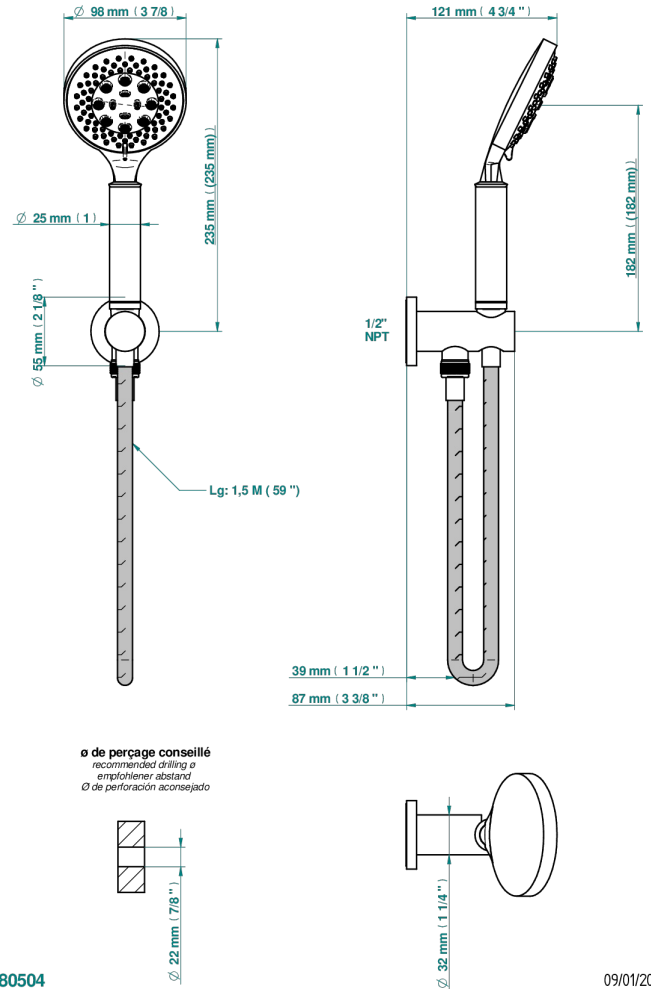

NEW ISLAND

U5N-54/US

THG[®]
PARIS

Sortie murale avec support douchette M 1/2 , flexible 1m50 et douchette de style - standard américain

CARACTERÍSTICAS

- New Island
- Sortie murale avec support douchette M 1/2 , flexible 1m50 et douchette de style - standard américain

ACABADOS DISPONIBLES

Bronce claro - D01
Cerámica negra mate - D30
Cromo - A02
Cromo mate - C02
Dorado - F01
Dorado mate - F07

Dorado pálido mate (sin barniz) - F31
Níquel - B01
Níquel mate - C01
Níquel viejo - H28
Pvd blush - H62
Pvd blush mate - H60

Pvd color latón - H49
Pvd color latón mate - H50
Pvd color níquel - H55
Pvd color níquel mate - H56
Pvd color oro - H52
Pvd color oro mate - H53

Pvd grafito - H64
Pvd grafito mate - H65
Pvd marrón bronce - F33
Pvd marrón bronce mate - F34
Pvd umber - H66
Pvd umber mate - H67