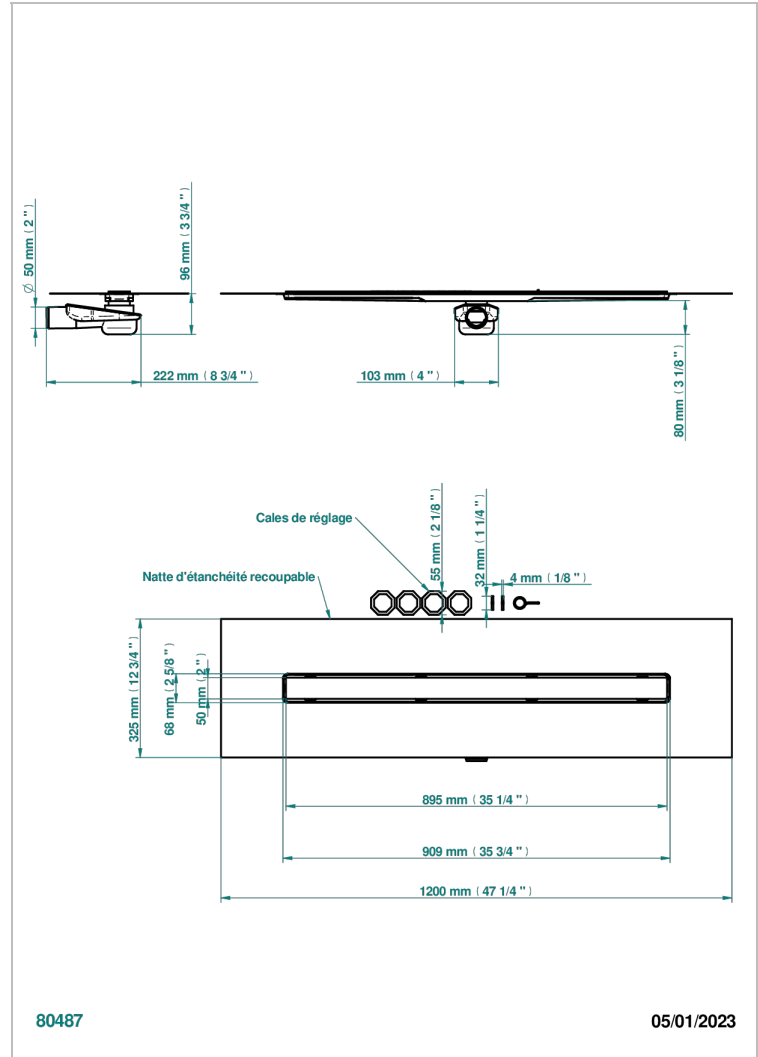

Caniveau de douche largeur 900mm, sortie horizontale orientable Ø50 mm, avec membrane d'étanchéité intégrée, grille pleine

## CARACTÉRISTIQUES

- Tous Styles
- Caniveau de douche largeur 900mm, sortie horizontale orientable Ø50 mm, avec membrane d'étanchéité intégrée, grille pleine

## FINITIONS DISPONIBLES

Inox brossé - A09  
Inox poli miroir - A08  
Noir mat céramique - D30  
Pvd blush - H62  
Pvd blush mat - H60  
Pvd couleur bronze brown - F33

Pvd couleur bronze brown - mat - F34  
Pvd couleur doré - H52  
Pvd couleur doré mat - H53  
Pvd couleur laiton - H49  
Pvd couleur laiton mat - H50  
Pvd couleur nickel - H55