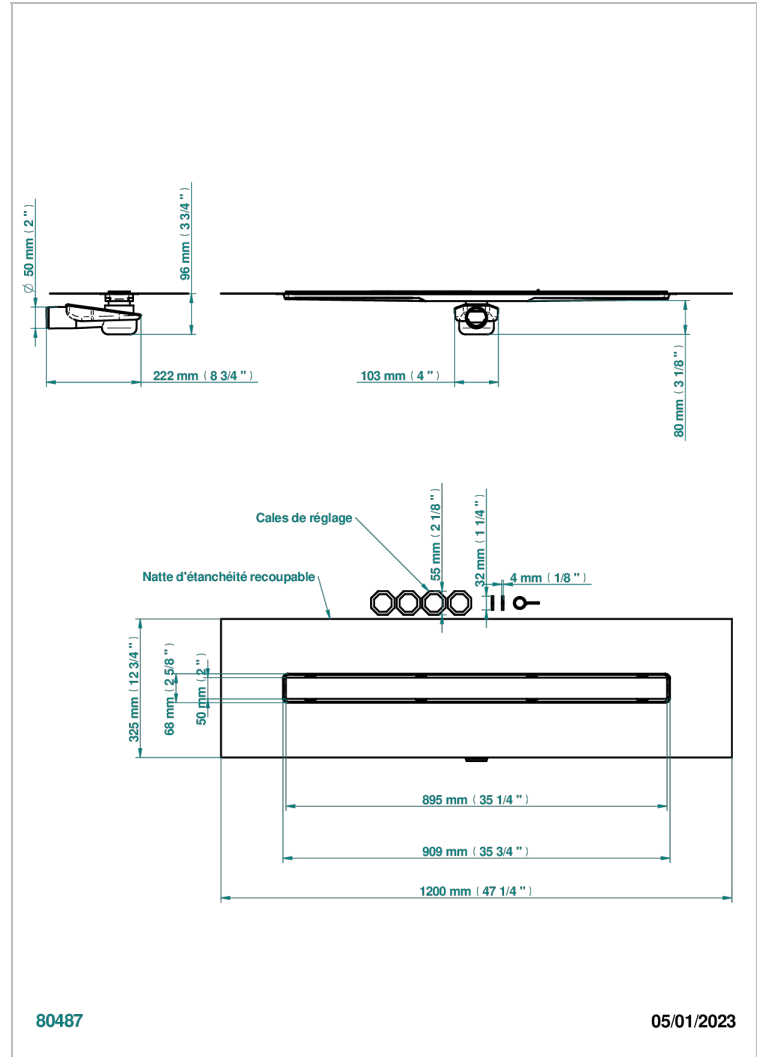

Caniveau de douche largeur 900mm, sortie horizontale orientable Ø50 mm, avec membrane d'étanchéité intégrée, grille pleine

CARACTÉRISTIQUES

- Tous Styles
- Caniveau de douche largeur 900mm, sortie horizontale orientable Ø50 mm, avec membrane d'étanchéité intégrée, grille pleine

FINITIONS DISPONIBLES

Inox brossé - A09
Inox poli miroir - A08
Noir mat céramique - D30
Pvd blush - H62
Pvd blush mat - H60
Pvd couleur bronze brown - F33

Pvd couleur bronze brown - mat - F34
Pvd couleur doré - H52
Pvd couleur doré mat - H53
Pvd couleur laiton - H49
Pvd couleur laiton mat - H50
Pvd couleur nickel - H55

Pvd couleur nickel mat - H56
Pvd graphite - H64
Pvd graphite mat - H65
Pvd umber - H66
Pvd umber mat - H67