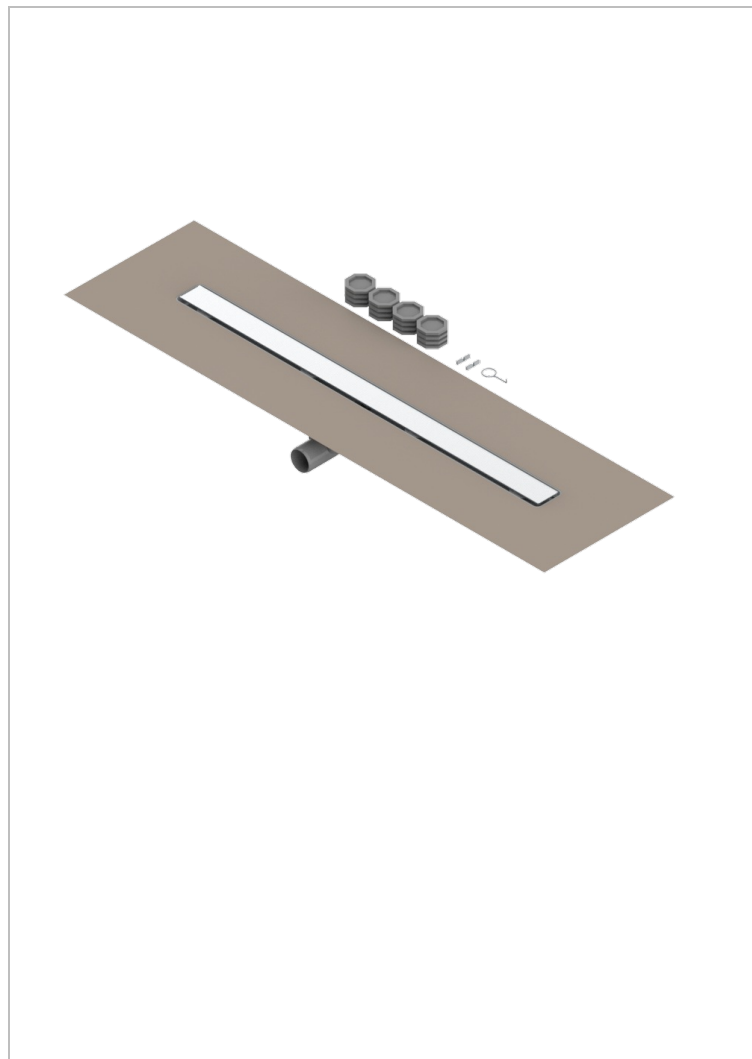

TOUS STYLES

G00-762S900B50

THG[®]
PARIS

Caniveau de douche largeur 900mm, sortie horizontale orientable Ø50 mm, avec membrane d'étanchéité intégrée, grille pleine, grille à carreler

80486

05/01/2023

CARACTÉRISTIQUES

- Tous Styles
- Caniveau de douche largeur 900mm, sortie horizontale orientable Ø50 mm, avec membrane d'étanchéité intégrée, grille pleine, grille à carreler

FINITIONS DISPONIBLES

*** - A00