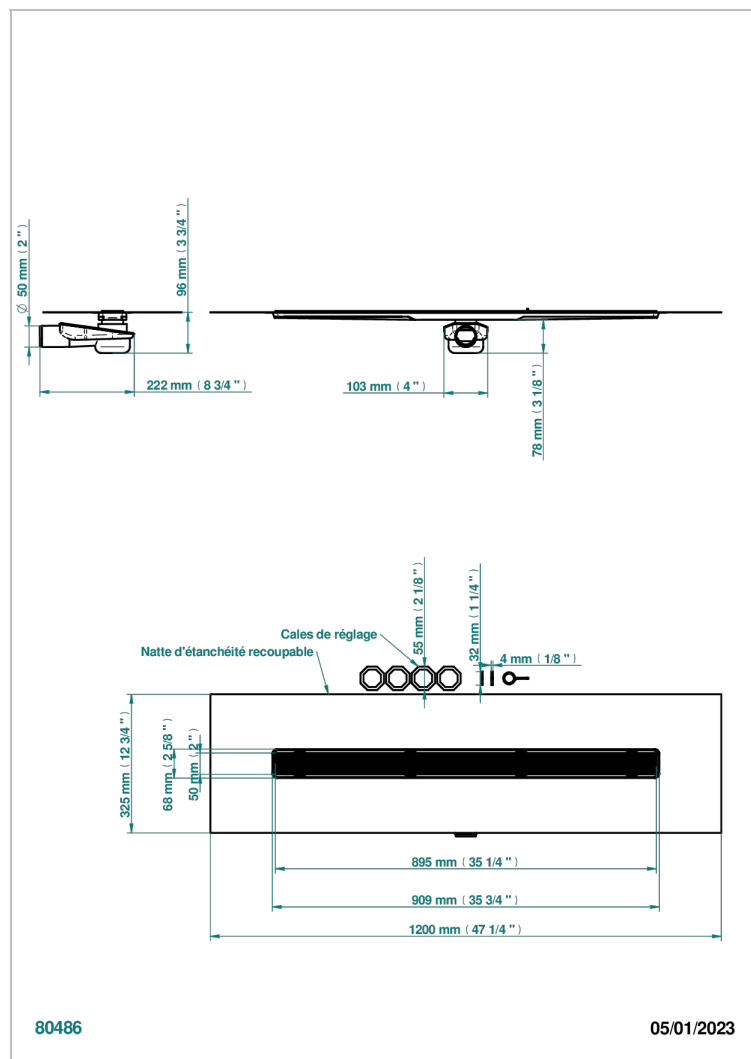

TOUS STYLES

G00-762S900B50

THG[®]
PARIS

Caniveau de douche largeur 900mm, sortie horizontale orientable Ø50 mm, avec membrane d'étanchéité intégrée, grille pleine, grille à carreler

80486

05/01/2023

CARACTÉRISTIQUES

- Tous Styles
- Caniveau de douche largeur 900mm, sortie horizontale orientable Ø50 mm, avec membrane d'étanchéité intégrée, grille pleine, grille à carreler

FINITIONS DISPONIBLES

*** - A00