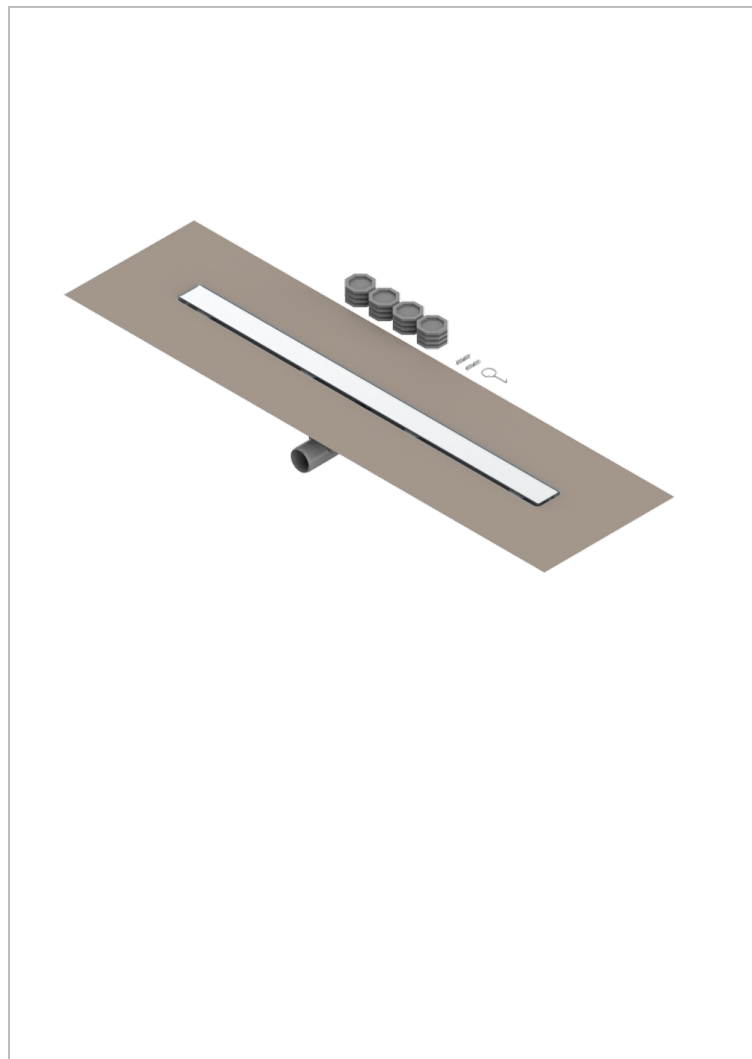

TOUS STYLES

G00-762S900B50

THG[®]
PARIS

Caniveau de douche largeur 900mm, sortie horizontale orientable Ø50 mm, avec membrane d'étanchéité intégrée, grille pleine, grille à carreler

CARACTÉRISTIQUES

- Tous Styles
- Caniveau de douche largeur 900mm, sortie horizontale orientable Ø50 mm, avec membrane d'étanchéité intégrée, grille pleine, grille à carreler

FINITIONS DISPONIBLES

*** - A00