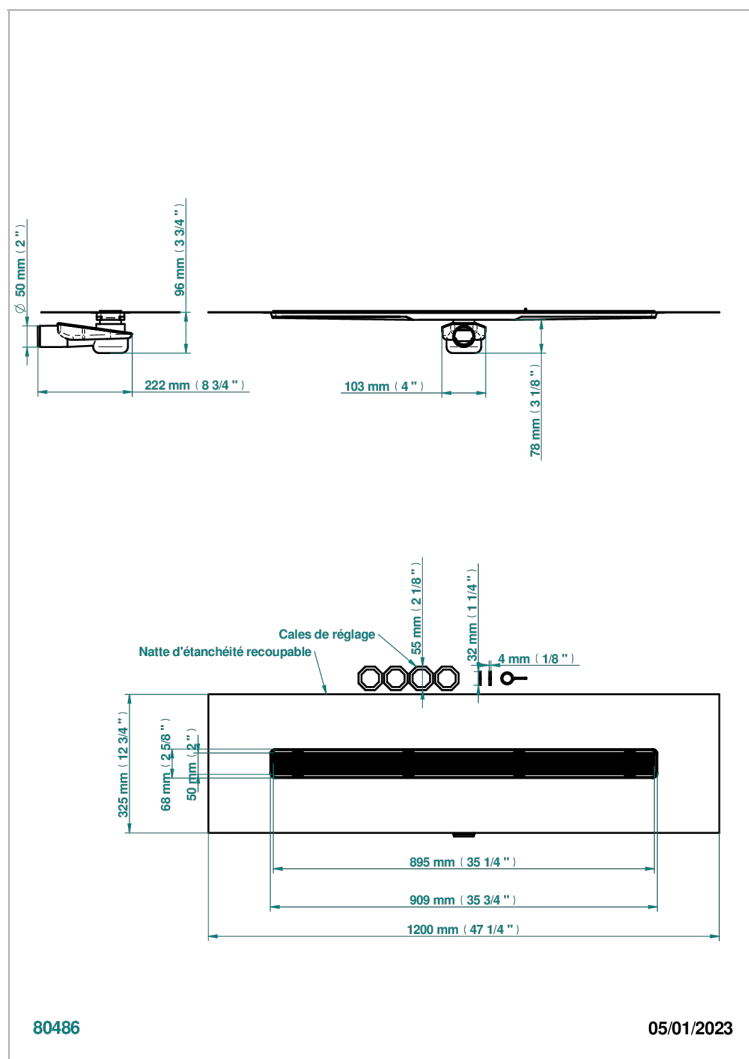

TOUS STYLES

G00-762S900B50

THG[®]
PARIS

Caniveau de douche largeur 900mm, sortie horizontale orientable Ø50 mm, avec membrane d'étanchéité intégrée, grille pleine, grille à carreler

CARACTÉRISTIQUES

- Tous Styles
- Caniveau de douche largeur 900mm, sortie horizontale orientable Ø50 mm, avec membrane d'étanchéité intégrée, grille pleine, grille à carreler

FINITIONS DISPONIBLES

*** - A00